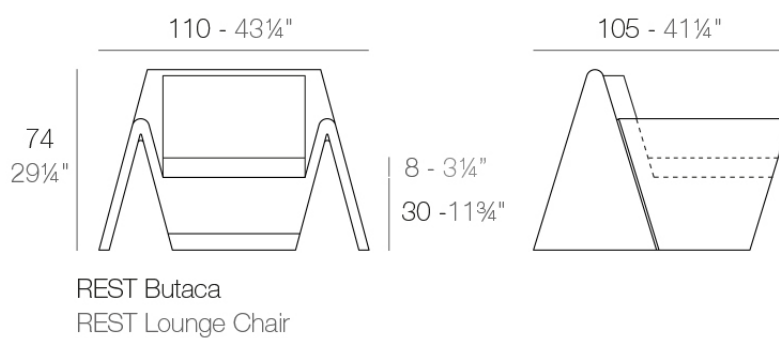

Rest butaca

por A-cero

En un mundo donde el arte y el diseño convergen, nace la Colección Rest de A-Cero. Inspirada en la ancestral técnica del origami, cada pieza es un homenaje al arte japonés del plegado, fusionando elegancia y simplicidad bajo la filosofía «menos es más».

Info

Descripción

Fabricado con resina de polietileno mediante moldeo rotacional con doble pared. 100% Reciclable. Apto para exterior e interior. Disponible en varios acabados.

Peso: 30.07 Kg

Acabados

acabados