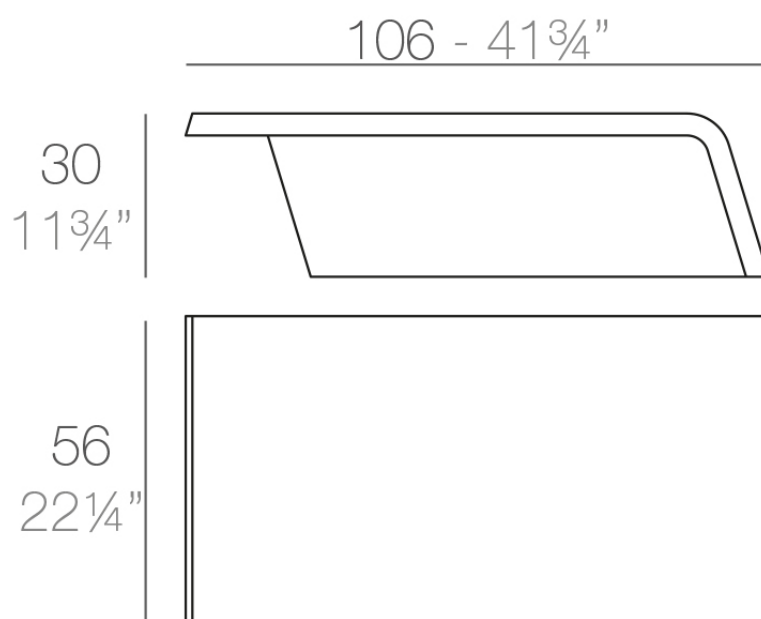

Rest mesa baja 106x56x30

por A-cero

En un mundo donde el arte y el diseño convergen, nace la Colección Rest de A-Cero. Inspirada en la ancestral técnica del origami, cada pieza es un homenaje al arte japonés del plegado, fusionando elegancia y simplicidad bajo la filosofía «menos es más».

Info

Descripción

Fabricado con resina de polietileno mediante moldeo rotacional con doble pared. 100% Reciclable. Apto para exterior e interior. Disponible en varios acabados.

Peso: 12.5 Kg

REST Mesa Baja