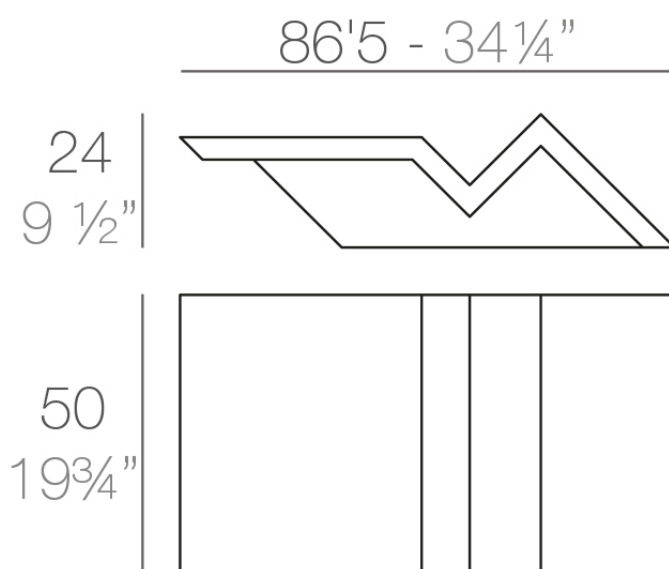

Rest mesa tumbona 87x50x24

por A-cero

En un mundo donde el arte y el diseño convergen, nace la Colección Rest de A-Cero. Inspirada en la ancestral técnica del origami, cada pieza es un homenaje al arte japonés del plegado, fusionando elegancia y simplicidad bajo la filosofía «menos es más».

Info

Descripción

Fabricado con resina de polietileno mediante moldeo rotacional con doble pared. 100% Reciclable. Apto para exterior e interior. Disponible en varios acabados.

Peso: 7 Kg

REST Mesa Tumbona
REST Sun Chaise Table