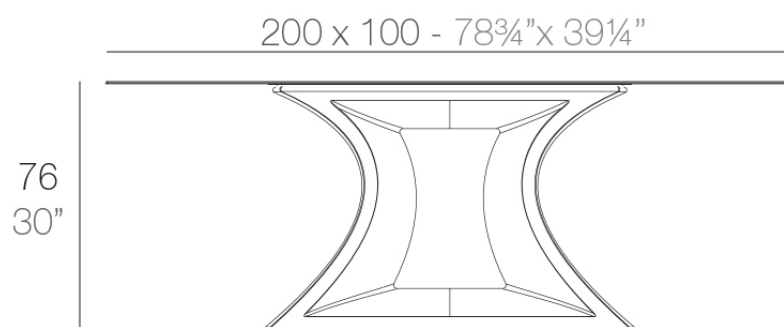

Rest mesa 200x100x76

por A-cero

En un mundo donde el arte y el diseño convergen, nace la Colección Rest de A-Cero. Inspirada en la ancestral técnica del origami, cada pieza es un homenaje al arte japonés del plegado, fusionando elegancia y simplicidad bajo la filosofía «menos es más».

Info

Descripción

Mesa fabricada en resina de polietileno mediante moldeo rotacional con doble pared. 100% Reciclable. Apto para exterior e interior. Tablero de HPL, Full White o Glass. Disponible en varios acabados.

Peso: 104.65 Kg

REST Mesa
REST Table

Acabados

acabados

Basic

Ref. 53010

white 2001

black 2002