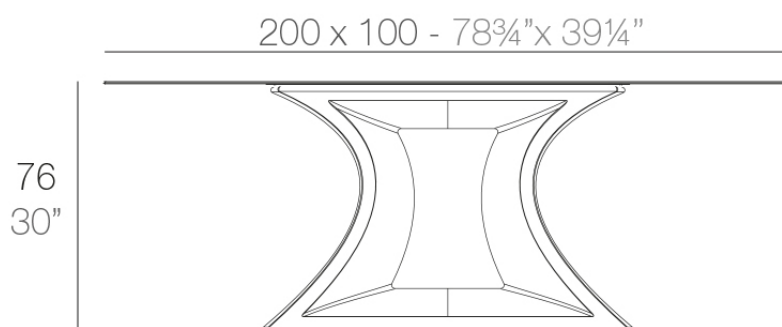

## Rest mesa 200x100x76

por A-cero

En un mundo donde el arte y el diseño convergen, nace la Colección Rest de A-Cero. Inspirada en la ancestral técnica del origami, cada pieza es un homenaje al arte japonés del plegado, fusionando elegancia y simplicidad bajo la filosofía «menos es más».

### Descripción

Mesa fabricada en resina de polietileno mediante moldeo rotacional con doble pared. 100% Reciclable. Apto para exterior e interior. Tablero de HPL, Full White o Glass. Disponible en varios acabados.

Peso: 104.65 Kg

REST Mesa  
REST Table