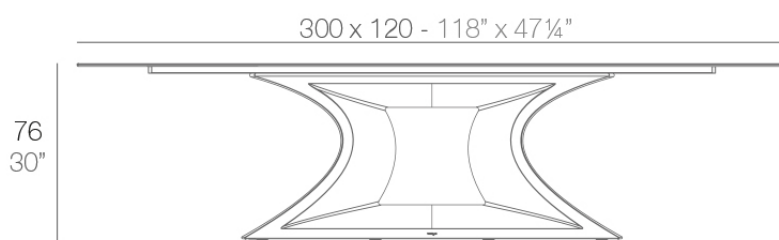

Rest mesa xl 300x120x76

por A-cero

En un mundo donde el arte y el diseño convergen, nace la Colección Rest de A-Cero. Inspirada en la ancestral técnica del origami, cada pieza es un homenaje al arte japonés del plegado, fusionando elegancia y simplicidad bajo la filosofía «menos es más».

Info

Descripción

Mesa fabricada en resina de polietileno mediante moldeo rotacional con doble pared. 100% Reciclable. Apto para exterior e interior. Tablero de HPL, Full White. Disponible en varios acabados.

Peso: 154.1 Kg

REST Mesa XL
REST Table XL

Acabados

acabados

Basic

Ref. 53011

white 2001

black 2002