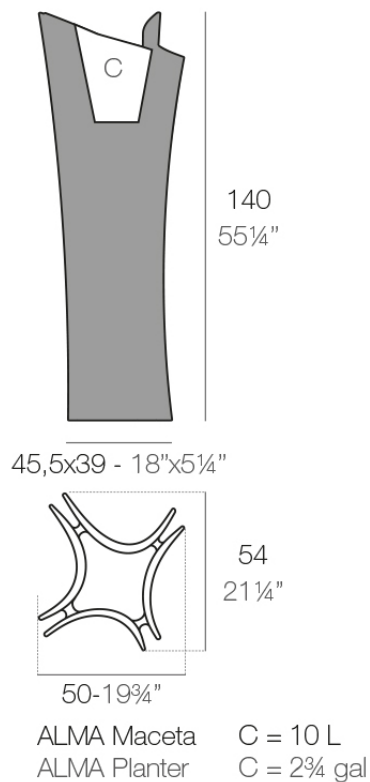

Alma macetero

por A-cero

Info

Descripción

Macetero fabricado con resina de polietileno mediante moldeo rotacional con doble pared. 100% Reciclable. Apto para exterior e interior. Disponible en varios acabados.

Peso: 17.87 Kg

Acabados

acabados

Self-Watering
Ref. 53013R

white 2001

black 2002

ecru 2003

tortora 2004