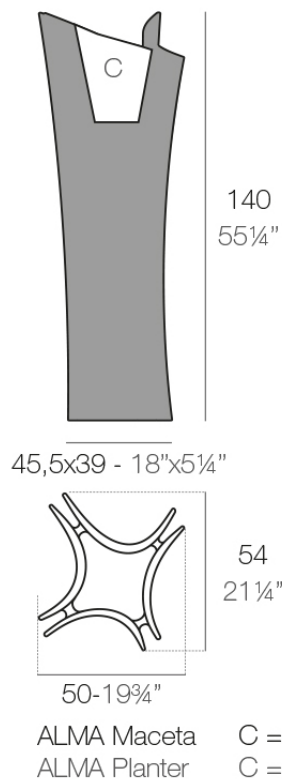

## Alma macetero

por A-cero

### Descripción

Macetero fabricado con resina de polietileno mediante moldeo rotacional con doble pared. 100% Reciclable. Apto para exterior e interior. Disponible en varios acabados.

Peso: 17.87 Kg