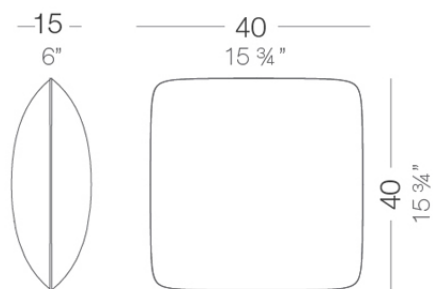

Cojin 40x40

por Studio Vondom

Info

Descripción

Peso: 1.12 Kg

Studio Cushions. Pillow 40x40cm
Studio Cushions. Cojín 40x40cm
53020

Cojín 40
Pillow 40

Acabados