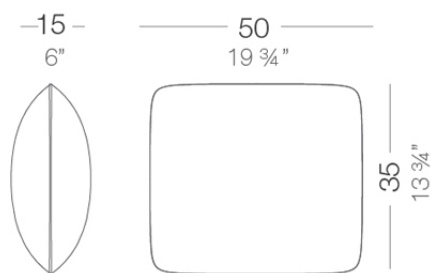

Info

Descripción

Peso: 1.3 Kg

Cojín 50
Pillow 50