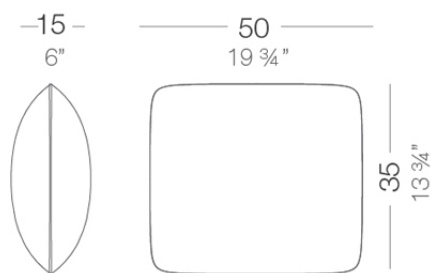

Cojin 50x50

por Studio Vondom

Info

Descripción

Peso: 1.3 Kg

Cojín 50
Pillow 50

Studio Cushions. Pillow 50x50cm
Studio Cushions. Cojín 50x50cm
53023

Acabados