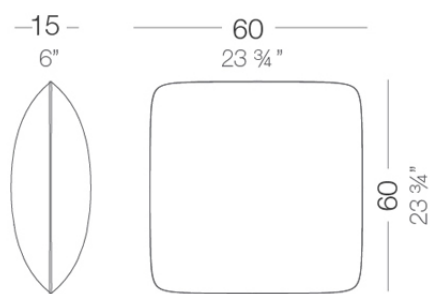

Cojin 60x60

por Studio Vondom

Info

Descripción

Peso: 1.65 Kg

Studio Cushions. Pillow 60x60cm
Studio Cushions. Cojín 60x60cm
53024

Cojín 60
Pillow 60

Acabados