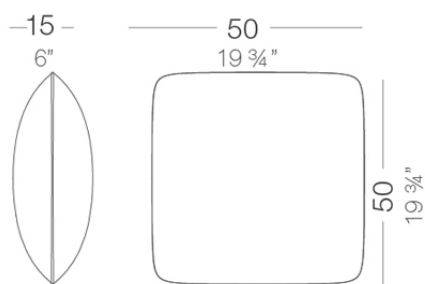

Cojin 50x35

por Studio Vondom

Info

Descripción

Peso: 1.1 Kg

Cojín 50
Pillow 50

Studio Cushions. Pillow 35x50cm
Studio Cushions. Cojín 35x50cm
53025

Acabados