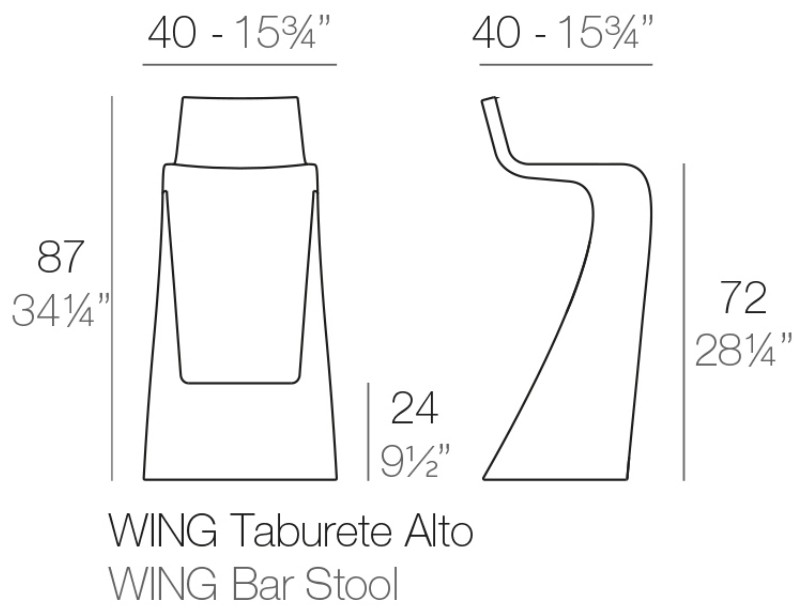

Wing taburete alto

por A-cero

La Colección Wing de muebles de exterior de A-cero para Vondom, nace como resultado del plegado de la proyección de líneas rectas y curvas mezcladas de forma dinámica.

Info

Descripción

Fabricado con resina de polietileno mediante moldeo rotacional con doble pared. 100% Reciclable. Apto para exterior e interior. Disponible en varios acabados.

Peso: 5.51 Kg

Acabados

acabados

Basic

Ref. 53031