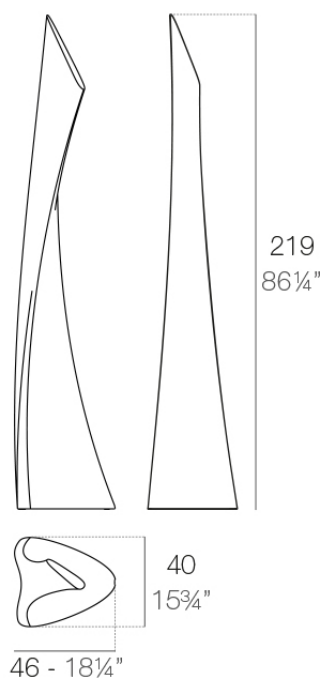

Wing lámpara

por A-cero

La Colección Wing de muebles de exterior de A-cero para Vondom, nace como resultado del plegado de la proyección de líneas rectas y curvas mezcladas de forma dinámica.

Info

Descripción

Fabricado con resina de polietileno mediante moldeo rotacional con doble pared. 100% Reciclable. Apto para exterior e interior. Disponible en varios acabados.

Peso: 20 Kg

WING Lámpara
WING Lamp

Acabados

acabados