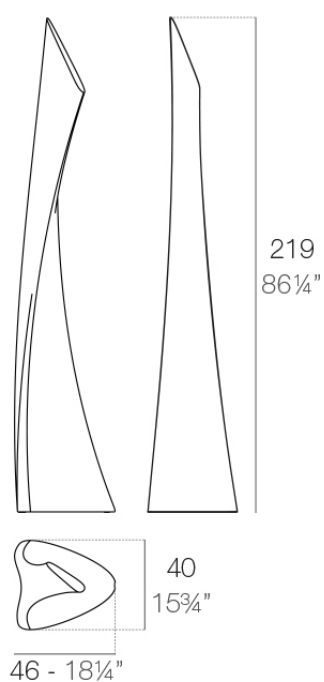

Wing lámpara

por A-cero

La Colección Wing de muebles de exterior de A-cero para Vondom, nace como resultado del plegado de la proyección de líneas rectas y curvas mezcladas de forma dinámica.

Info

Descripción

Fabricado con resina de polietileno mediante moldeo rotacional con doble pared. 100% Reciclable. Apto para exterior e interior. Disponible en varios acabados.

Peso: 20 Kg

WING Lámpara
WING Lamp

Acabados

acabados