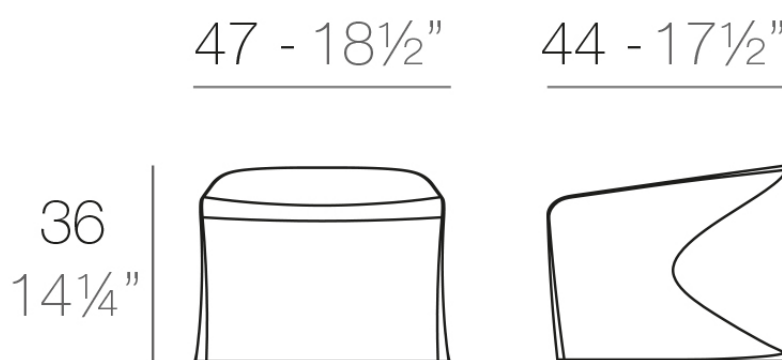

### Descripción

Fabricado con resina de polietileno mediante moldeo rotacional con doble pared. 100% Reciclable. Apto para exterior e interior. Disponible en varios acabados.

Peso: 5 Kg

WING Taburete Bajo  
WING Low Stool