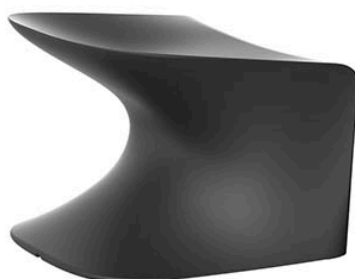

## Wing taburete

por A-cero

La Colección Wing de muebles de exterior de A-cero para Vondom, nace como resultado del plegado de la proyección de líneas rectas y curvas mezcladas de forma dinámica.

### Descripción

Fabricado con resina de polietileno mediante moldeo rotacional con doble pared. 100% Reciclable. Apto para exterior e interior. Disponible en varios acabados.

Peso: 5 Kg

WING Taburete Bajo  
WING Low Stool