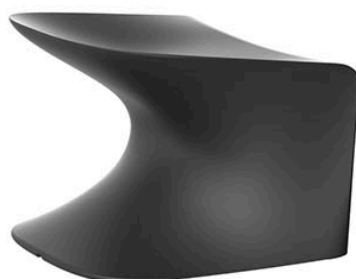

## Wing taburete

por A-cero

La Colección Wing de muebles de exterior de A-cero para Vondom, nace como resultado del plegado de la proyección de líneas rectas y curvas mezcladas de forma dinámica.

### Descripción

Fabricado con resina de polietileno mediante moldeo rotacional con doble pared. 100% Reciclable. Apto para exterior e interior. Disponible en varios acabados.

Peso: 5 Kg

WING Taburete Bajo  
WING Low Stool