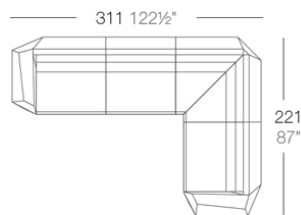

Info

Descripción

Fabricado con resina de polietileno mediante moldeo rotacional con doble pared. 100% Reciclable. Apto para exterior e interior. Disponible en varios acabados.

Peso: 10.5 Kg

Combinaciones

- 3 x 54004 Módulo Central Sectional Sofa Armless
- 1 x 54002 Módulo Izquierdo Sectional Sofa Left
- 1 x 54003 Módulo Derecho Sectional Sofa Right

- 3 x 54004 Módulo Central Sectional Sofa Armless
- 1 x 54002 Módulo Izquierdo Sectional Sofa Left
- 1 x 54003 Módulo Derecho Sectional Sofa Right
- 1 x 54006 Módulo Esquina 90° Sectional Sofa Corner 90°
- 1 x 54010 Módulo Esquina 45° Sectional Sofa Corner 45°