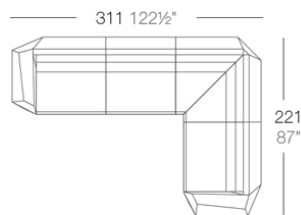

Info

Descripción

Fabricado con resina de polietileno mediante moldeo rotacional con doble pared. 100% Reciclable. Apto para exterior e interior. Disponible en varios acabados.

Peso: 10.5 Kg

FAZ Mesa Baja C = 51 x 19 cm
FAZ Low Table C = 20" x 7 1/2"

Combinaciones

- 3 x 54004 Módulo Central Sectional Sofa Armless
- 1 x 54002 Módulo Izquierdo Sectional Sofa Left
- 1 x 54003 Módulo Derecho Sectional Sofa Right

- 3 x 54004 Módulo Central Sectional Sofa Armless
- 1 x 54002 Módulo Izquierdo Sectional Sofa Left
- 1 x 54003 Módulo Derecho Sectional Sofa Right
- 1 x 54006 Módulo Esquina 90° Sectional Sofa Corner 90°
- 1 x 54010 Módulo Esquina 45° Sectional Sofa Corner 45°