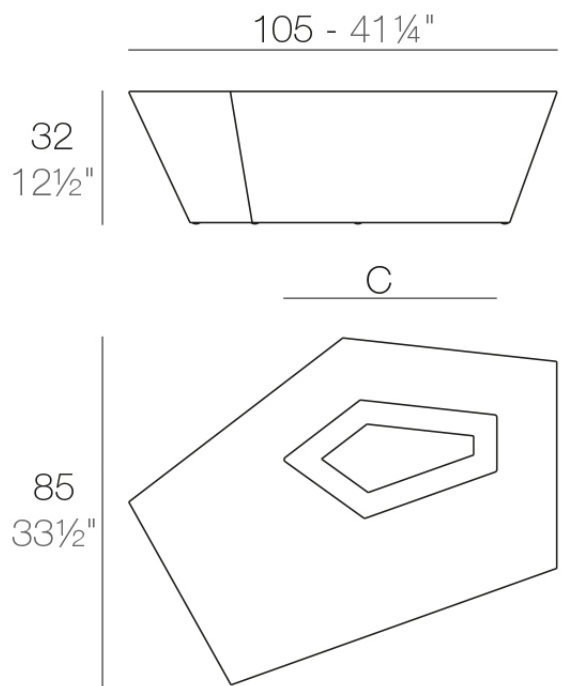

Faz mesa baja 105x85x32

por Ramón Esteve

La colección Faz es un testimonio de la excelencia y la visión única de Vondom, plasmada por Ramón Esteve. Desde su lanzamiento, esta serie ha cautivado a quienes buscan piezas que no solo marquen la diferencia, sino que inviten a disfrutar del entorno con una mirada contemporánea y relajada. Con un diseño modular que da libertad para crear, Faz transforma los ambientes con su combinación única de materia y luz, creando una atmósfera envolvente y exclusiva.

Info

Descripción

Fabricado con resina de polietileno mediante moldeo rotacional con doble pared. 100% Reciclable. Apto para exterior e interior. Disponible en varios acabados.

Peso: 10.5 Kg

FAZ Mesa Baja C = 51 x 19 cm
FAZ Low Table C = 20" x 7 1/2"