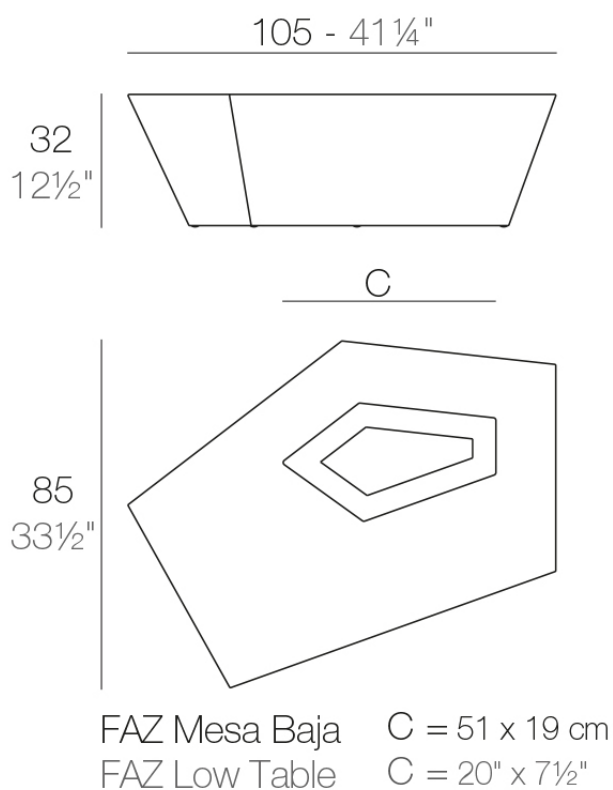

Faz mesa baja 105x85x32

por Ramón Esteve

La colección Faz es un testimonio de la excelencia y la visión única de Vondom, plasmada por Ramón Esteve. Desde su lanzamiento, esta serie ha cautivado a quienes buscan piezas que no solo marquen la diferencia, sino que inviten a disfrutar del entorno con una mirada contemporánea y relajada. Con un diseño modular que da libertad para crear, Faz transforma los ambientes con su combinación única de materia y luz, creando una atmósfera envolvente y exclusiva.

Info

Descripción

Fabricado con resina de polietileno mediante moldeo rotacional con doble pared. 100% Reciclable. Apto para exterior e interior. Disponible en varios acabados.

Peso: 10.5 Kg

Combinaciones

- 3 x 54004 Módulo Central Sectional Sofa Armless
- 1 x 54002 Módulo Izquierdo Sectional Sofa Left
- 1 x 54003 Módulo Derecho Sectional Sofa Right