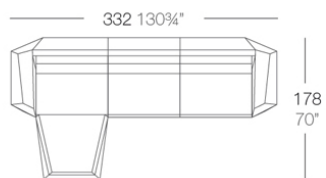

1 x 54004 Módulo Central Sectional Sofa Armless
1 x 54002 Módulo Izquierdo Sectional Sofa Left
1 x 54003 Módulo Derecho Sectional Sofa Right
1 x 54006 Módulo Chaiselongue Ottoman