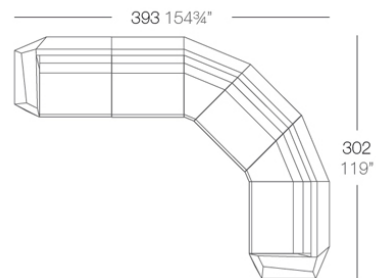

Info

Descripción

Fabricado con resina de polietileno mediante moldeo rotacional con doble pared. 100% Reciclable. Apto para exterior e interior. Disponible en varios acabados.

Peso: 10.5 Kg

FAZ Mesa Baja C = 51 x 19 cm
FAZ Low Table C = 20" x 7 1/2"

Combinaciones

- 3 x 54004 Módulo Central Sectional Sofa Armless
- 1 x 54002 Módulo Izquierdo Sectional Sofa Left
- 1 x 54003 Módulo Derecho Sectional Sofa Right

- 3 x 54004 Módulo Central Sectional Sofa Armless
- 1 x 54002 Módulo Izquierdo Sectional Sofa Left
- 1 x 54003 Módulo Derecho Sectional Sofa Right
- 1 x 54006 Módulo Esquina 90° Sectional Sofa Corner 90°
- 1 x 54010 Módulo Esquina 45° Sectional Sofa Corner 45°