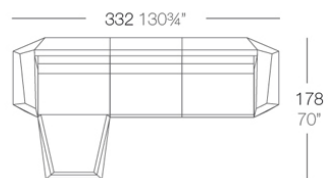

1 x 54004 Módulo Central Sectional Sofa Armless
1 x 54002 Módulo Izquierdo Sectional Sofa Left
1 x 54003 Módulo Derecho Sectional Sofa Right
1 x 54006 Módulo Chaiselongue Ottoman