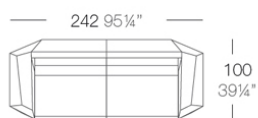

1 x 54002 Módulo Izquierdo Sectional Sofa Left
1 x 54003 Módulo Derecho Sectional Sofa Right