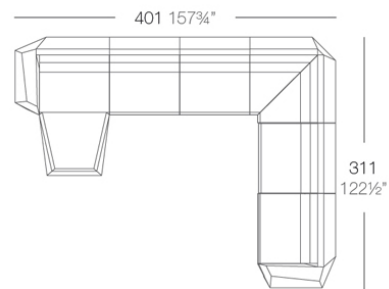

- 3 x 54004 Módulo Central Sectional Sofa Armless
- 1 x 54002 Módulo Izquierdo Sectional Sofa Left
- 1 x 54003 Módulo Derecho Sectional Sofa Right
- 1 x 54006 Módulo Esquina 90° Sectional Sofa Corner 90°
- 1 x 54006 Módulo Chaiselongue Ottoman