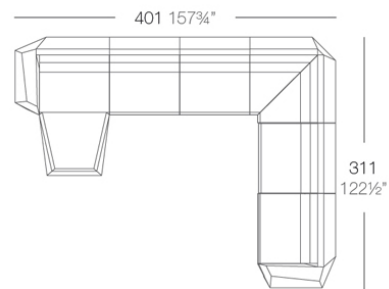

Info

Descripción

Fabricado con resina de polietileno mediante moldeo rotacional con doble pared. 100% Reciclable. Apto para exterior e interior. Disponible en varios acabados.

Peso: 10.5 Kg

FAZ Mesa Baja C = 51 x 19 cm
FAZ Low Table C = 20" x 7 1/2"

Combinaciones

- 3 x 54004 Módulo Central Sectional Sofa Armless
- 1 x 54002 Módulo Izquierdo Sectional Sofa Left
- 1 x 54003 Módulo Derecho Sectional Sofa Right

- 3 x 54004 Módulo Central Sectional Sofa Armless
- 1 x 54002 Módulo Izquierdo Sectional Sofa Left
- 1 x 54003 Módulo Derecho Sectional Sofa Right
- 1 x 54006 Módulo Esquina 90° Sectional Sofa Corner 90°
- 1 x 54010 Módulo Esquina 45° Sectional Sofa Corner 45°

- 1 x 54004 Módulo Central Sectional Sofa Armless
- 1 x 54002 Módulo Izquierdo Sectional Sofa Left
- 1 x 54003 Módulo Derecho Sectional Sofa Right
- 1 x 54006 Módulo Esquina 90° Sectional Sofa Corner 90°