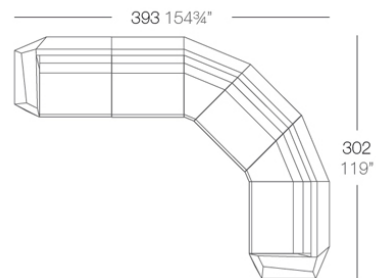

Info

Descripción

Fabricado con resina de polietileno mediante moldeo rotacional con doble pared. 100% Reciclable. Apto para exterior e interior. Disponible en varios acabados.

Peso: 10.5 Kg

Combinaciones

- 3 x 54004 Módulo Central Sectional Sofa Armless
- 1 x 54002 Módulo Izquierdo Sectional Sofa Left
- 1 x 54003 Módulo Derecho Sectional Sofa Right

- 3 x 54004 Módulo Central Sectional Sofa Armless
- 1 x 54002 Módulo Izquierdo Sectional Sofa Left
- 1 x 54003 Módulo Derecho Sectional Sofa Right
- 1 x 54006 Módulo Esquina 90° Sectional Sofa Corner 90°
- 1 x 54010 Módulo Esquina 45° Sectional Sofa Corner 45°