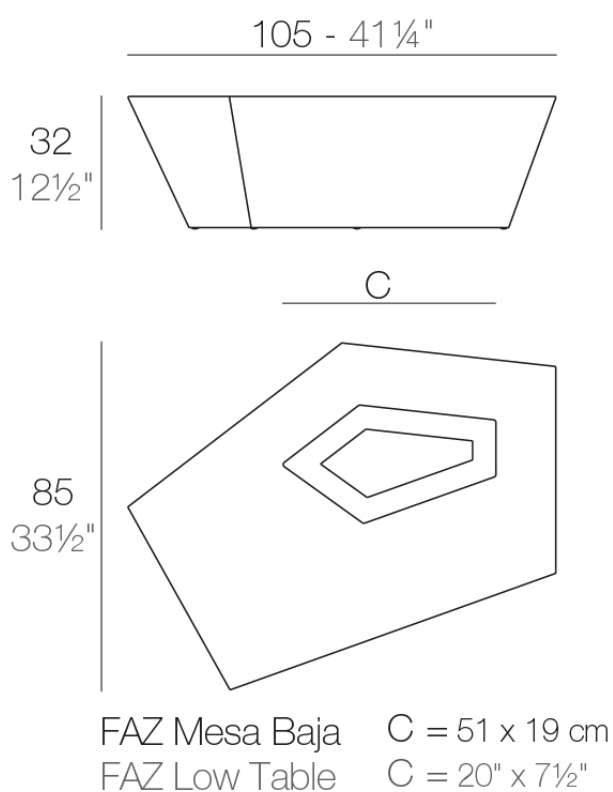

Faz mesa baja 105x85x32

por Ramón Esteve

La colección Faz es un testimonio de la excelencia y la visión única de Vondom, plasmada por Ramón Esteve. Desde su lanzamiento, esta serie ha cautivado a quienes buscan piezas que no solo marquen la diferencia, sino que inviten a disfrutar del entorno con una mirada contemporánea y relajada. Con un diseño modular que da libertad para crear, Faz transforma los ambientes con su combinación única de materia y luz, creando una atmósfera envolvente y exclusiva.

Info

Descripción

Fabricado con resina de polietileno mediante moldeo rotacional con doble pared. 100% Reciclable. Apto para exterior e interior. Disponible en varios acabados.

Peso: 10.5 Kg

Combinaciones

- 3 x 54004 Módulo Central Sectional Sofa Armless
- 1 x 54002 Módulo Izquierdo Sectional Sofa Left
- 1 x 54003 Módulo Derecho Sectional Sofa Right