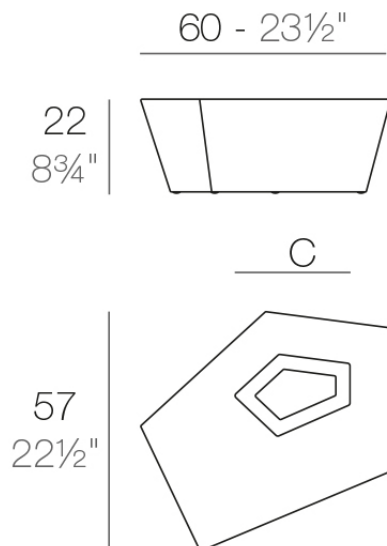

Faz mesa tumbona 60x57x22

por Ramón Esteve

La colección Faz es un testimonio de la excelencia y la visión única de Vondom, plasmada por Ramón Esteve. Desde su lanzamiento, esta serie ha cautivado a quienes buscan piezas que no solo marquen la diferencia, sino que inviten a disfrutar del entorno con una mirada contemporánea y relajada. Con un diseño modular que da libertad para crear, Faz transforma los ambientes con su combinación única de materia y luz, creando una atmósfera envolvente y exclusiva.

Info

Descripción

Fabricado con resina de polietileno mediante moldeo rotacional con doble pared. 100% Reciclable. Apto para exterior e interior. Disponible en varios acabados.

Peso: 4.5 Kg

FAZ Mesa Tumbona
FAZ Sun Chaise Table

C = 27 x 12 cm
C = $10\frac{3}{4}"$ x $4\frac{3}{4}"$

Acabados

acabados

Basic

Ref. 54009

white 2001

black 2002

ecru 2003