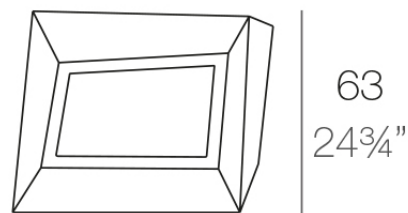

Faz maceteros xl 82x63x60

por Ramón Esteve

La colección Faz es un testimonio de la excelencia y la visión única de Vondom, plasmada por Ramón Esteve. Desde su lanzamiento, esta serie ha cautivado a quienes buscan piezas que no solo marquen la diferencia, sino que inviten a disfrutar del entorno con una mirada contemporánea y relajada. Con un diseño modular que da libertad para crear, Faz transforma los ambientes con su combinación única de materia y luz, creando una atmósfera envolvente y exclusiva.

Info

Descripción

Macetero fabricado con resina de polietileno mediante moldeo rotacional con doble pared. 100% Reciclable. Apto para exterior e interior. Disponible en varios acabados.

Peso: 12 Kg

FAZ Macetero bajo XL C = 27 L
FAZ Down planter XL C = 7 gal