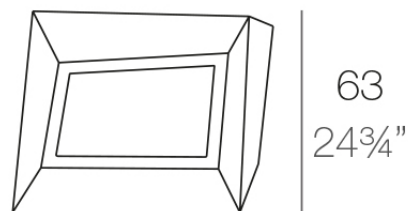

Faz maceteros xl 82x63x60

por Ramón Esteve

La colección Faz es un testimonio de la excelencia y la visión única de Vondom, plasmada por Ramón Esteve. Desde su lanzamiento, esta serie ha cautivado a quienes buscan piezas que no solo marquen la diferencia, sino que inviten a disfrutar del entorno con una mirada contemporánea y relajada. Con un diseño modular que da libertad para crear, Faz transforma los ambientes con su combinación única de materia y luz, creando una atmósfera envolvente y exclusiva.

Info

Descripción

Macetero fabricado con resina de polietileno mediante moldeo rotacional con doble pared. 100% Reciclable. Apto para exterior e interior. Disponible en varios acabados.

Peso: 12 Kg

FAZ Macetero bajo XL C = 27 L
FAZ Down planter XL C = 7 gal