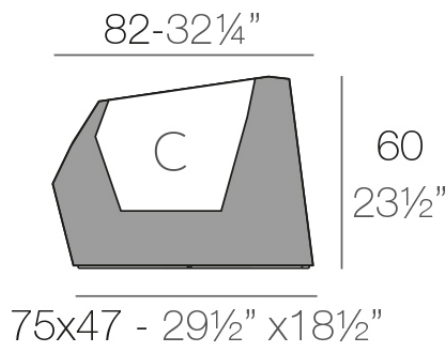

Info

Descripción

Macetero fabricado con resina de polietileno mediante moldeo rotacional con doble pared. 100% Reciclable. Apto para exterior e interior. Disponible en varios acabados.

Peso: 12 Kg

FAZ Macetero bajo XL C = 27 L
FAZ Down planter XL C = 7 gal