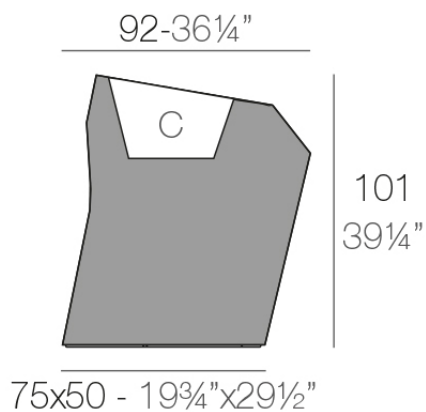

## Faz maceteros xl 92x77x101

por Ramón Esteve

La colección Faz es un testimonio de la excelencia y la visión única de Vondom, plasmada por Ramón Esteve. Desde su lanzamiento, esta serie ha cautivado a quienes buscan piezas que no solo marquen la diferencia, sino que inviten a disfrutar del entorno con una mirada contemporánea y relajada. Con un diseño modular que da libertad para crear, Faz transforma los ambientes con su combinación única de materia y luz, creando una atmósfera envolvente y exclusiva.

### Descripción

Macetero fabricado con resina de polietileno mediante moldeo rotacional con doble pared. 100% Reciclable. Apto para exterior e interior. Disponible en varios acabados.

Peso: 24 Kg

FAZ Macetero medio XL C = 50 L  
FAZ Medium planter XL C = 13 gal