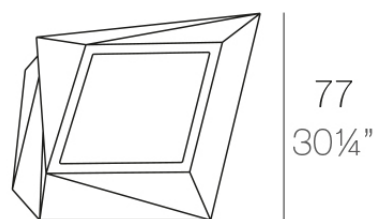

## Faz maceteros xl 92x77x101

por Ramón Esteve

La colección Faz es un testimonio de la excelencia y la visión única de Vondom, plasmada por Ramón Esteve. Desde su lanzamiento, esta serie ha cautivado a quienes buscan piezas que no solo marquen la diferencia, sino que inviten a disfrutar del entorno con una mirada contemporánea y relajada. Con un diseño modular que da libertad para crear, Faz transforma los ambientes con su combinación única de materia y luz, creando una atmósfera envolvente y exclusiva.

### Descripción

Macetero fabricado con resina de polietileno mediante moldeo rotacional con doble pared. 100% Reciclable. Apto para exterior e interior. Disponible en varios acabados.

Peso: 24 Kg

FAZ Macetero medio XL C = 50 L  
FAZ Medium planter XL C = 13 gal