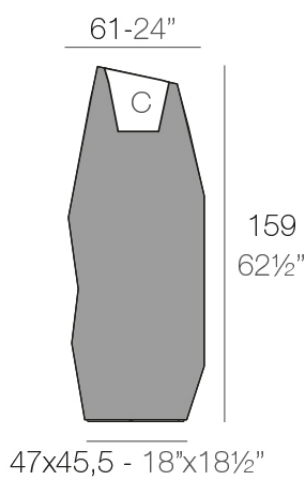

Info

Descripción

Macetero fabricado con resina de polietileno mediante moldeo rotacional con doble pared. 100% Reciclable. Apto para exterior e interior. Disponible en varios acabados.

Peso: 22 Kg

FAZ Macetero alto XL C = 29 L
FAZ High planter XL C = 7½ gal