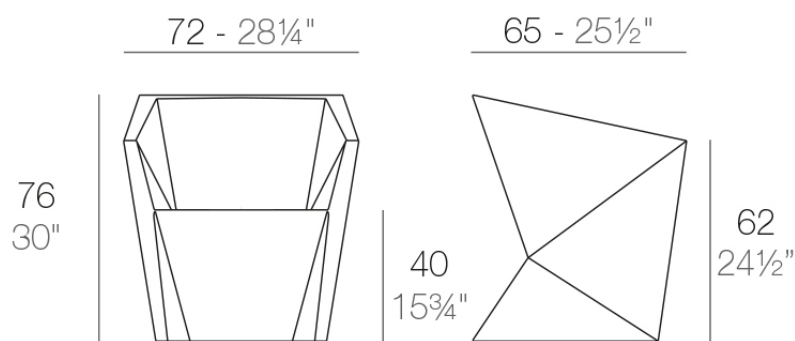

Info

Descripción

Fabricado con resina de polietileno mediante moldeo rotacional con doble pared. 100% Reciclable. Apto para exterior e interior. Disponible en varios acabados.

Peso: 12.02 Kg

FAZ Silla con Brazos
FAZ Armchair