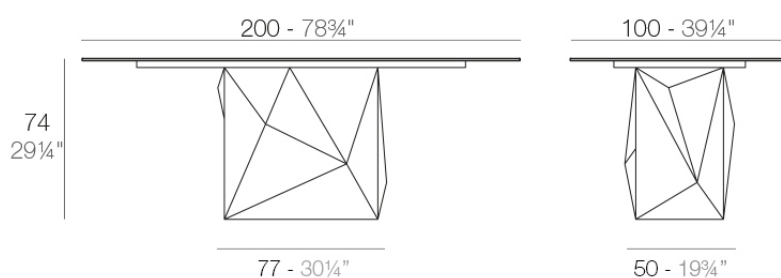

## Faz mesa 200x100x72

por Ramón Esteve

La colección Faz es un testimonio de la excelencia y la visión única de Vondom, plasmada por Ramón Esteve. Desde su lanzamiento, esta serie ha cautivado a quienes buscan piezas que no solo marquen la diferencia, sino que inviten a disfrutar del entorno con una mirada contemporánea y relajada. Con un diseño modular que da libertad para crear, Faz transforma los ambientes con su combinación única de materia y luz, creando una atmósfera envolvente y exclusiva.

### Descripción

Fabricado con resina de polietileno mediante moldeo rotacional con doble pared. 100% Reciclable. Apto para exterior e interior. Disponible en varios acabados.

Peso: 100.15 Kg

FAZ Mesa 200 x 100  
FAZ Dinning Table 78<sup>3</sup>/<sub>4</sub>" x 39<sup>1</sup>/<sub>4</sub>"