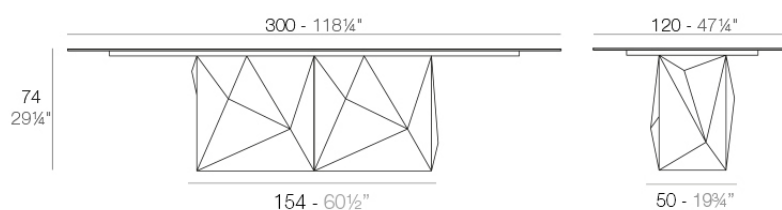

Faz mesa xl 300x120x72

por Ramón Esteve

La colección Faz es un testimonio de la excelencia y la visión única de Vondom, plasmada por Ramón Esteve. Desde su lanzamiento, esta serie ha cautivado a quienes buscan piezas que no solo marquen la diferencia, sino que inviten a disfrutar del entorno con una mirada contemporánea y relajada. Con un diseño modular que da libertad para crear, Faz transforma los ambientes con su combinación única de materia y luz, creando una atmósfera envolvente y exclusiva.

Info

Descripción

Fabricado con resina de polietileno mediante moldeo rotacional con doble pared. 100% Reciclable. Apto para exterior e interior. Disponible en varios acabados.

Peso: 162.1 Kg

FAZ Mesa XL 300x 120
FAZ Dining Table XL 118¼" x 47¼"