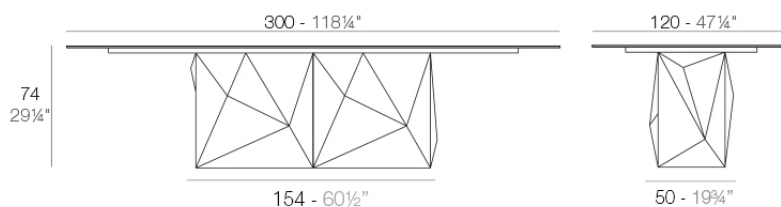

## Faz mesa xl 300x120x72

por Ramón Esteve

La colección Faz es un testimonio de la excelencia y la visión única de Vondom, plasmada por Ramón Esteve. Desde su lanzamiento, esta serie ha cautivado a quienes buscan piezas que no solo marquen la diferencia, sino que inviten a disfrutar del entorno con una mirada contemporánea y relajada. Con un diseño modular que da libertad para crear, Faz transforma los ambientes con su combinación única de materia y luz, creando una atmósfera envolvente y exclusiva.

### Descripción

Fabricado con resina de polietileno mediante moldeo rotacional con doble pared. 100% Reciclable. Apto para exterior e interior. Disponible en varios acabados.

Peso: 162.1 Kg

FAZ Mesa XL 300x 120  
FAZ Dining Table XL 118 1/4" x 47 1/4"