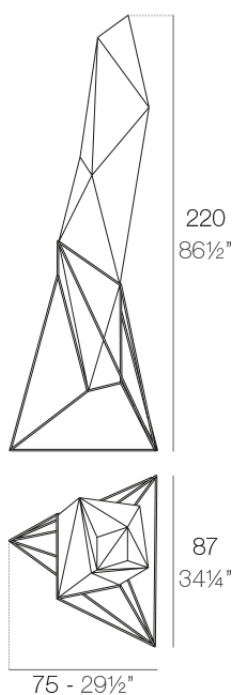

Faz lampara de pie

por Ramón Esteve

La colección Faz es un testimonio de la excelencia y la visión única de Vondom, plasmada por Ramón Esteve. Desde su lanzamiento, esta serie ha cautivado a quienes buscan piezas que no solo marquen la diferencia, sino que inviten a disfrutar del entorno con una mirada contemporánea y relajada. Con un diseño modular que da libertad para crear, Faz transforma los ambientes con su combinación única de materia y luz, creando una atmósfera envolvente y exclusiva.

Info

Descripción

Lámpara fabricada en resina de polietileno mediante moldeo rotacional con doble pared. 100% Reciclable. Apto para exterior e interior. Disponible en varios acabados.

Peso: 17.51 Kg

FAZ Lámpara
FAZ Lamp