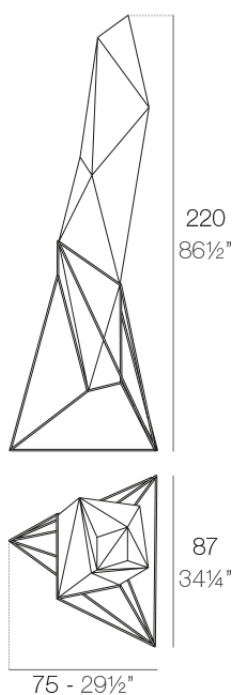

Info

Descripción

Lámpara fabricada en resina de polietileno mediante moldeo rotacional con doble pared. 100% Reciclable. Apto para exterior e interior. Disponible en varios acabados.

Peso: 17.51 Kg

FAZ Lámpara
FAZ Lamp