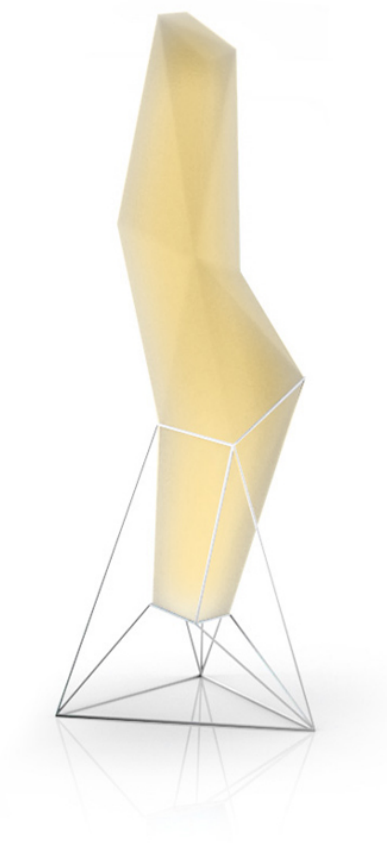

## Faz lampara de pie

por Ramón Esteve

La colección Faz es un testimonio de la excelencia y la visión única de Vondom, plasmada por Ramón Esteve. Desde su lanzamiento, esta serie ha cautivado a quienes buscan piezas que no solo marquen la diferencia, sino que inviten a disfrutar del entorno con una mirada contemporánea y relajada. Con un diseño modular que da libertad para crear, Faz transforma los ambientes con su combinación única de materia y luz, creando una atmósfera envolvente y exclusiva.

### Descripción

Lámpara fabricada en resina de polietileno mediante moldeo rotacional con doble pared. 100% Reciclable. Apto para exterior e interior. Disponible en varios acabados.

Peso: 17.51 Kg

FAZ Lámpara  
FAZ Lamp

### luz

---

Led – White  
Ref. 54018W

ice 2101

Con iluminación interior de color blanco mediante tecnología LED. Solo disponible en acabado hielo mate.

LED RGBW – Cable  
Ref. 54018L

ice 2101

Con iluminación interior mediante tecnología LED RGBW y mando a distancia para cambiar de color. Solo disponible en acabado hielo mate. Acompañado de un mando a distancia para el cambio de color\* por selección o de forma automática.