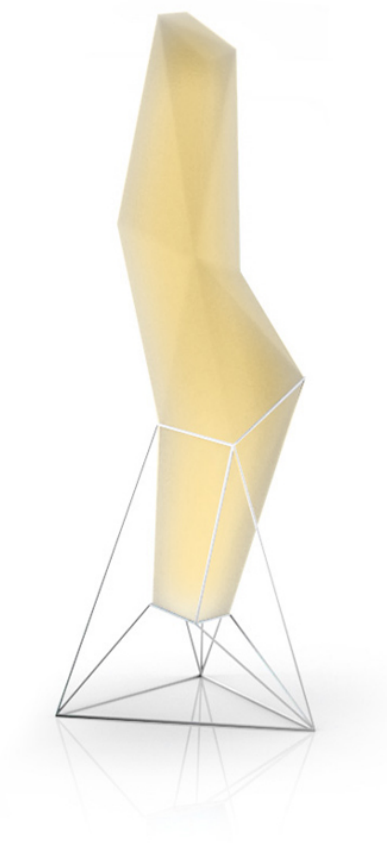

Faz lampara de pie

por Ramón Esteve

La colección Faz es un testimonio de la excelencia y la visión única de Vondom, plasmada por Ramón Esteve. Desde su lanzamiento, esta serie ha cautivado a quienes buscan piezas que no solo marquen la diferencia, sino que inviten a disfrutar del entorno con una mirada contemporánea y relajada. Con un diseño modular que da libertad para crear, Faz transforma los ambientes con su combinación única de materia y luz, creando una atmósfera envolvente y exclusiva.

Info

Descripción

Lámpara fabricada en resina de polietileno mediante moldeo rotacional con doble pared. 100% Reciclable. Apto para exterior e interior. Disponible en varios acabados.

Peso: 17.51 Kg

FAZ Lámpara
FAZ Lamp

Acabados

luz

Led – White
Ref. 54018W

ice 2101

Con iluminación interior de color blanco mediante tecnología LED. Solo disponible en acabado hielo mate.

LED RGBW – Cable
Ref. 54018L

ice 2101

Con iluminación interior mediante tecnología LED RGBW y mando a distancia para cambiar de color. Solo disponible en acabado hielo mate. Acompañado de un mando a distancia para el cambio de color* por selección o de forma automática.