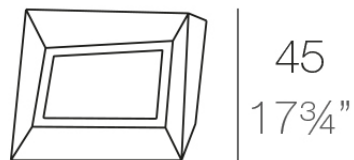

## Faz maceteros 59x45x42

por Ramón Esteve

La colección Faz es un testimonio de la excelencia y la visión única de Vondom, plasmada por Ramón Esteve. Desde su lanzamiento, esta serie ha cautivado a quienes buscan piezas que no solo marquen la diferencia, sino que inviten a disfrutar del entorno con una mirada contemporánea y relajada. Con un diseño modular que da libertad para crear, Faz transforma los ambientes con su combinación única de materia y luz, creando una atmósfera envolvente y exclusiva.

### Descripción

Macetero fabricado con resina de polietileno mediante moldeo rotacional con doble pared. 100% Reciclable. Apto para exterior e interior. Disponible en varios acabados.

Peso: 4 Kg

FAZ Macetero bajo