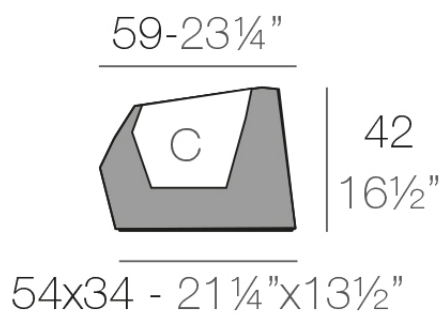

Faz maceteros 59x45x42

por Ramón Esteve

La colección Faz es un testimonio de la excelencia y la visión única de Vondom, plasmada por Ramón Esteve. Desde su lanzamiento, esta serie ha cautivado a quienes buscan piezas que no solo marquen la diferencia, sino que inviten a disfrutar del entorno con una mirada contemporánea y relajada. Con un diseño modular que da libertad para crear, Faz transforma los ambientes con su combinación única de materia y luz, creando una atmósfera envolvente y exclusiva.

Info

Descripción

Macetero fabricado con resina de polietileno mediante moldeo rotacional con doble pared. 100% Reciclable. Apto para exterior e interior. Disponible en varios acabados.

Peso: 4 Kg

FAZ Macetero bajo

C = 10 L

FAZ Down planter

C = 2 $\frac{1}{2}$ gal

Acabados

acabados

Basic

Ref. 54020A

white 2001