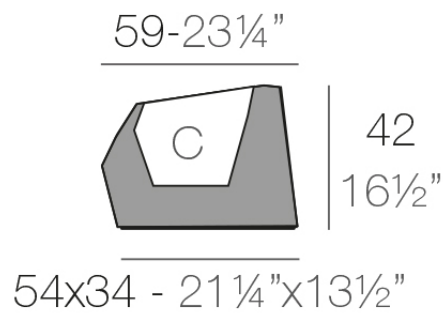

Info

Descripción

Macetero fabricado con resina de polietileno mediante moldeo rotacional con doble pared. 100% Reciclable. Apto para exterior e interior. Disponible en varios acabados.

Peso: 4 Kg

FAZ Macetero bajo

C = 10 L

FAZ Down planter

C = 2½ gal