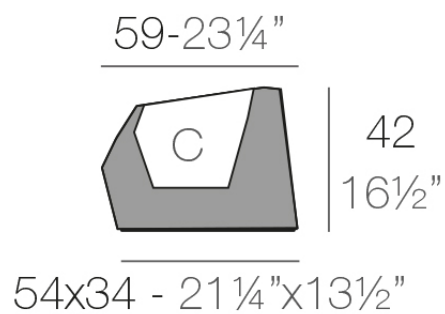

Faz maceteros 59x45x42

por Ramón Esteve

La colección Faz es un testimonio de la excelencia y la visión única de Vondom, plasmada por Ramón Esteve. Desde su lanzamiento, esta serie ha cautivado a quienes buscan piezas que no solo marquen la diferencia, sino que inviten a disfrutar del entorno con una mirada contemporánea y relajada. Con un diseño modular que da libertad para crear, Faz transforma los ambientes con su combinación única de materia y luz, creando una atmósfera envolvente y exclusiva.

Info

Descripción

Macetero fabricado con resina de polietileno mediante moldeo rotacional con doble pared. 100% Reciclable. Apto para exterior e interior. Disponible en varios acabados.

Peso: 4 Kg

FAZ Macetero bajo

C = 10 L

FAZ Down planter

C = 2½ gal

Acabados

acabados

BASIC

Ref. 54020A

white 2001