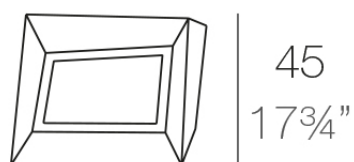

Faz maceteros 59x45x42

por Ramón Esteve

La colección Faz es un testimonio de la excelencia y la visión única de Vondom, plasmada por Ramón Esteve. Desde su lanzamiento, esta serie ha cautivado a quienes buscan piezas que no solo marquen la diferencia, sino que inviten a disfrutar del entorno con una mirada contemporánea y relajada. Con un diseño modular que da libertad para crear, Faz transforma los ambientes con su combinación única de materia y luz, creando una atmósfera envolvente y exclusiva.

Info

Descripción

Macetero fabricado con resina de polietileno mediante moldeo rotacional con doble pared. 100% Reciclable. Apto para exterior e interior. Disponible en varios acabados.

Peso: 4 Kg

FAZ Macetero bajo

C = 10 L

FAZ Down planter

C = 2 $\frac{1}{2}$ gal

Acabados

acabados

Basic

Ref. 54020A

white 2001