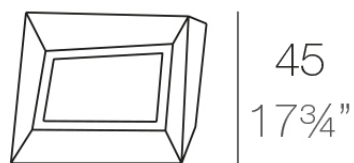

Faz maceteros 59x45x42

por Ramón Esteve

La colección Faz es un testimonio de la excelencia y la visión única de Vondom, plasmada por Ramón Esteve. Desde su lanzamiento, esta serie ha cautivado a quienes buscan piezas que no solo marquen la diferencia, sino que inviten a disfrutar del entorno con una mirada contemporánea y relajada. Con un diseño modular que da libertad para crear, Faz transforma los ambientes con su combinación única de materia y luz, creando una atmósfera envolvente y exclusiva.

Info

Descripción

Macetero fabricado con resina de polietileno mediante moldeo rotacional con doble pared. 100% Reciclable. Apto para exterior e interior. Disponible en varios acabados.

Peso: 4 Kg

FAZ Macetero bajo