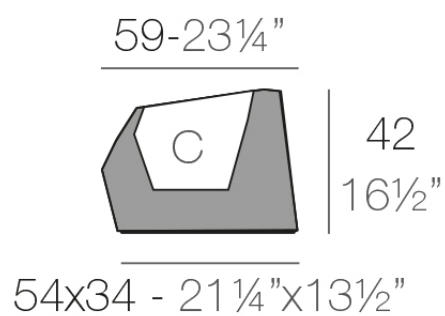

## Faz maceteros 59x45x42

por Ramón Esteve

La colección Faz es un testimonio de la excelencia y la visión única de Vondom, plasmada por Ramón Esteve. Desde su lanzamiento, esta serie ha cautivado a quienes buscan piezas que no solo marquen la diferencia, sino que inviten a disfrutar del entorno con una mirada contemporánea y relajada. Con un diseño modular que da libertad para crear, Faz transforma los ambientes con su combinación única de materia y luz, creando una atmósfera envolvente y exclusiva.

### Descripción

Macetero fabricado con resina de polietileno mediante moldeo rotacional con doble pared. 100% Reciclable. Apto para exterior e interior. Disponible en varios acabados.

Peso: 4 Kg

FAZ Macetero bajo