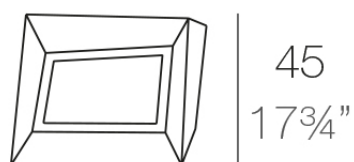

## Faz maceteros 59x45x42

por Ramón Esteve

La colección Faz es un testimonio de la excelencia y la visión única de Vondom, plasmada por Ramón Esteve. Desde su lanzamiento, esta serie ha cautivado a quienes buscan piezas que no solo marquen la diferencia, sino que inviten a disfrutar del entorno con una mirada contemporánea y relajada. Con un diseño modular que da libertad para crear, Faz transforma los ambientes con su combinación única de materia y luz, creando una atmósfera envolvente y exclusiva.

### Descripción

Macetero fabricado con resina de polietileno mediante moldeo rotacional con doble pared. 100% Reciclable. Apto para exterior e interior. Disponible en varios acabados.

Peso: 4 Kg

FAZ Macetero bajo