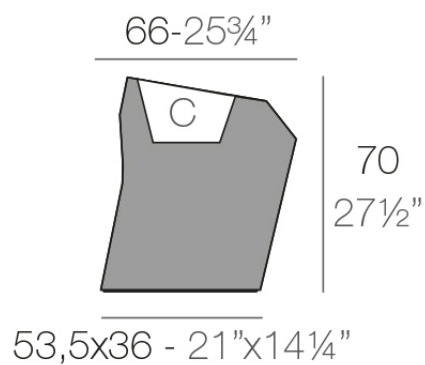

Faz maceteros 66x55x70

por Ramón Esteve

La colección Faz es un testimonio de la excelencia y la visión única de Vondom, plasmada por Ramón Esteve. Desde su lanzamiento, esta serie ha cautivado a quienes buscan piezas que no solo marquen la diferencia, sino que inviten a disfrutar del entorno con una mirada contemporánea y relajada. Con un diseño modular que da libertad para crear, Faz transforma los ambientes con su combinación única de materia y luz, creando una atmósfera envolvente y exclusiva.

Info

Descripción

Macetero fabricado con resina de polietileno mediante moldeo rotacional con doble pared. 100% Reciclable. Apto para exterior e interior. Disponible en varios acabados.

Peso: 8 Kg

FAZ Macetero medio C = 21 L
FAZ Medium planter C = 5¹/₂ gal