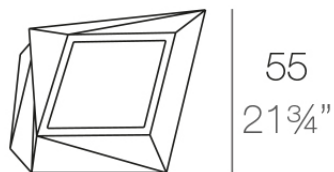

Faz maceteros 66x55x70

por Ramón Esteve

La colección Faz es un testimonio de la excelencia y la visión única de Vondom, plasmada por Ramón Esteve. Desde su lanzamiento, esta serie ha cautivado a quienes buscan piezas que no solo marquen la diferencia, sino que inviten a disfrutar del entorno con una mirada contemporánea y relajada. Con un diseño modular que da libertad para crear, Faz transforma los ambientes con su combinación única de materia y luz, creando una atmósfera envolvente y exclusiva.

Info

Descripción

Macetero fabricado con resina de polietileno mediante moldeo rotacional con doble pared. 100% Reciclable. Apto para exterior e interior. Disponible en varios acabados.

Peso: 8 Kg

FAZ Macetero medio C = 21 L
FAZ Medium planter C = 5¹/₂ gal