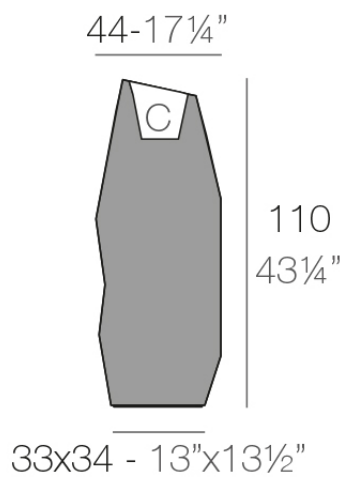

## Faz maceteros 44x49x110

por Ramón Esteve

La colección Faz es un testimonio de la excelencia y la visión única de Vondom, plasmada por Ramón Esteve. Desde su lanzamiento, esta serie ha cautivado a quienes buscan piezas que no solo marquen la diferencia, sino que inviten a disfrutar del entorno con una mirada contemporánea y relajada. Con un diseño modular que da libertad para crear, Faz transforma los ambientes con su combinación única de materia y luz, creando una atmósfera envolvente y exclusiva.

### Descripción

Macetero fabricado con resina de polietileno mediante moldeo rotacional con doble pared. 100% Reciclable. Apto para exterior e interior. Disponible en varios acabados.

Peso: 8 Kg

FAZ Macetero alto C = 10 L  
FAZ High planter C = 2½ gal