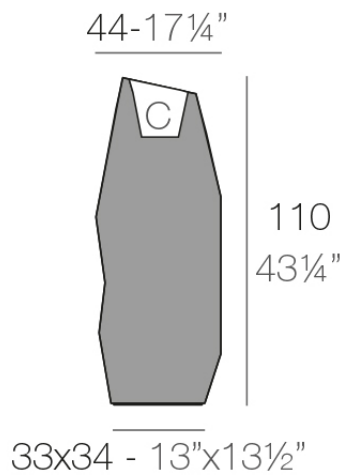

Faz maceteros 44x49x110

por Ramón Esteve

La colección Faz es un testimonio de la excelencia y la visión única de Vondom, plasmada por Ramón Esteve. Desde su lanzamiento, esta serie ha cautivado a quienes buscan piezas que no solo marquen la diferencia, sino que inviten a disfrutar del entorno con una mirada contemporánea y relajada. Con un diseño modular que da libertad para crear, Faz transforma los ambientes con su combinación única de materia y luz, creando una atmósfera envolvente y exclusiva.

Info

Descripción

Macetero fabricado con resina de polietileno mediante moldeo rotacional con doble pared. 100% Reciclable. Apto para exterior e interior. Disponible en varios acabados.

Peso: 8 Kg

FAZ Macetero alto C = 10 L
FAZ High planter C = 2 1/2 gal