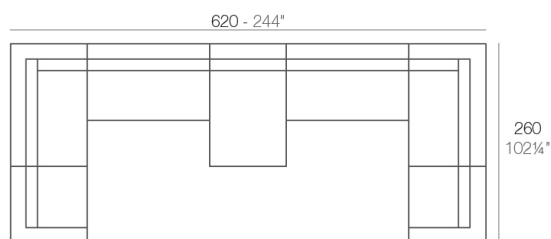

Combinaciones

- 1 x 54028 Módulo Central Chaise Longue - Sectional Sofa Armless Chaise Longue
- 1 x 54079 Módulo Izquierdo Chaise Longue - Sectional Sofa Left Chaise Longue
- 1 x 54080 Módulo Derecho Chaise Longue - Sectional Sofa Right Chaise Longue

- 1 x 54028 Módulo Central Chaise Longue - Sectional Sofa Armless Chaise Longue
- 1 x 54079 Módulo Izquierdo Chaise Longue - Sectional Sofa Left Chaise Longue
- 1 x 54080 Módulo Derecho Chaise Longue - Sectional Sofa Right Chaise Longue
- 2 x 54027 Módulo Central XL - Sectional Sofa XL Armless
- 1 x 54077 Módulo Izquierdo - Sectional Sofa Left
- 1 x 54078 Módulo Derecho - Sectional Sofa Right