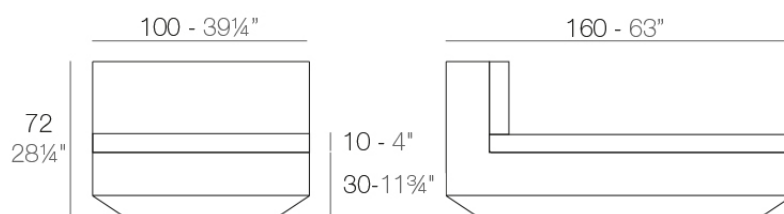

### Descripción

Fabricado con resina de polietileno mediante moldeo rotacional con doble pared. 100% Reciclable. Apto para exterior e interior. Disponible en varios acabados.

Peso: 32.68 Kg

VELA Sofá Módulo Central Chaise Longue  
VELA Sectional Sofa Armless Chaise Lounge