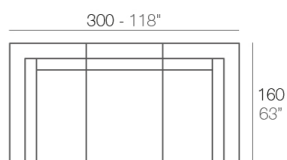

Combinaciones

- 1 x 54028 Módulo Central Chaise Longue - Sectional Sofa Armless Chaise Longue
- 1 x 54079 Módulo Izquierdo Chaise Longue - Sectional Sofa Left Chaise Longue
- 1 x 54080 Módulo Derecho Chaise Longue - Sectional Sofa Right Chaise Longue