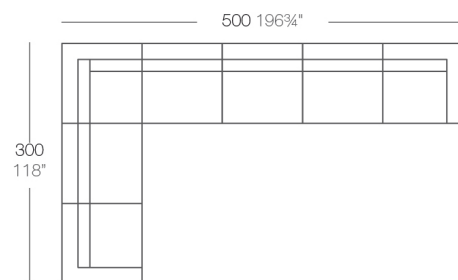

- 4 x 54026 Módulo Central Sectional Sofa Armless
- 1 x 54029 Módulo Esquina Sectional Sofa Corner
- 1 x 54077 Módulo Izquierdo Sectional Sofa Left
- 1 x 54078 Módulo Derecho Sectional Sofa Right