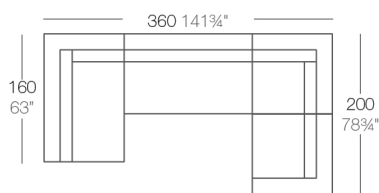

Info

Descripción

Fabricado con resina de polietileno mediante moldeo rotacional con doble pared. 100% Reciclable. Apto para exterior e interior. Disponible en varios acabados.

Peso: 15 Kg

VELA Mesa Baja 100 x 100
VELA Low Table 39³/₄" x 39³/₄"

Combinaciones

- 1 x 54080 M. Derecho Chaiselongue Sectional Sofa Right Chaiselongue
- 1 x 54027 Módulo Central XL Sectional Sofa XL Armless
- 1 x 54029 Módulo Esquina Sectional Sofa Corner
- 1 x 54077 Módulo Izquierdo Sectional Sofa Left