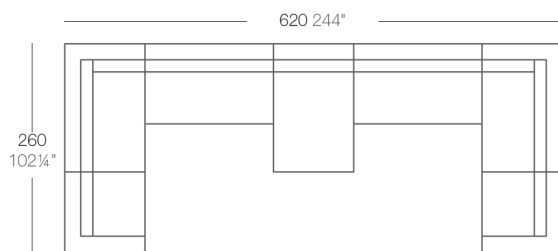

- 1 x 54028 M. Central Chaiselongue Sec. Sofa Armless Chaiselongue
- 1 x 54079 M. Izquierdo Chaiselongue Sectional Sofa Left Chaiselongue
- 1 x 54080 M. Derecho Chaiselongue Sectional Sofa Right Chaiselongue
- 2 x 54027 Módulo Central XL Sectional Sofa XL Armless
- 1 x 54077 Módulo Izquierdo Sectional Sofa Left
- 1 x 54078 Módulo Derecho Sectional Sofa Right