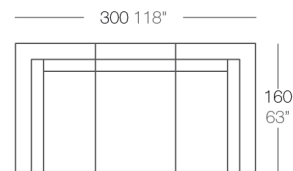

Info

Descripción

Fabricado con resina de polietileno mediante moldeo rotacional con doble pared. 100% Reciclable. Apto para exterior e interior. Disponible en varios acabados.

Peso: 15 Kg

VELA Mesa Baja 100 x 100
VELA Low Table 39³/₄" x 39³/₄"

Combinaciones

- 1 x 54080 M. Derecho Chaiselongue Sectional Sofa Right Chaiselongue
- 1 x 54027 Módulo Central XL Sectional Sofa XL Armless
- 1 x 54029 Módulo Esquina Sectional Sofa Corner
- 1 x 54077 Módulo Izquierdo Sectional Sofa Left