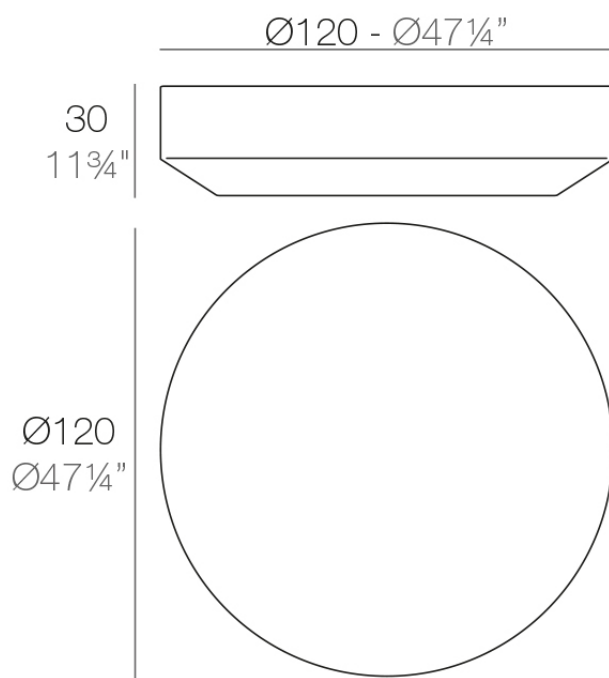

Info

Descripción

Fabricado con resina de polietileno mediante moldeo rotacional con doble pared. 100% Reciclable. Apto para exterior e interior. Disponible en varios acabados.

Peso: 18.05 Kg

VELA Mesa Baja Ø120
VELA Low Table Ø47 1/4"