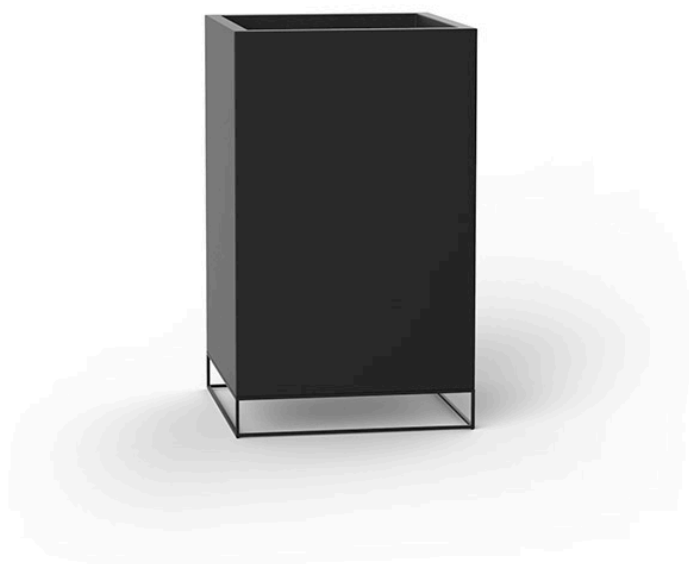

Vela cubo alto 60x60x100

por Ramón Esteve

La colección Vela, diseñada por Ramón Esteve para Vondom, ofrece una amplia gama de muebles de exterior y maceteros que combinan el confort y la calidez de los muebles de interior. Con un diseño que equilibra proporciones y líneas geométricas, Vela transforma cualquier espacio en un refugio acogedor y elegante.

Info

Descripción

Macetero fabricado con resina de polietileno mediante moldeo rotacional con doble pared. 100% Reciclable. Apto para exterior e interior. Disponible en varios acabados.

Peso: 17 Kg

60 - 23½"

VELA Cubo Alto 60

VELA High Cube 60

C = 72 L 15 x 46 cm

C = 19 gal 15 x 16"

Acabados

acabados

Basic

Ref. 54036A