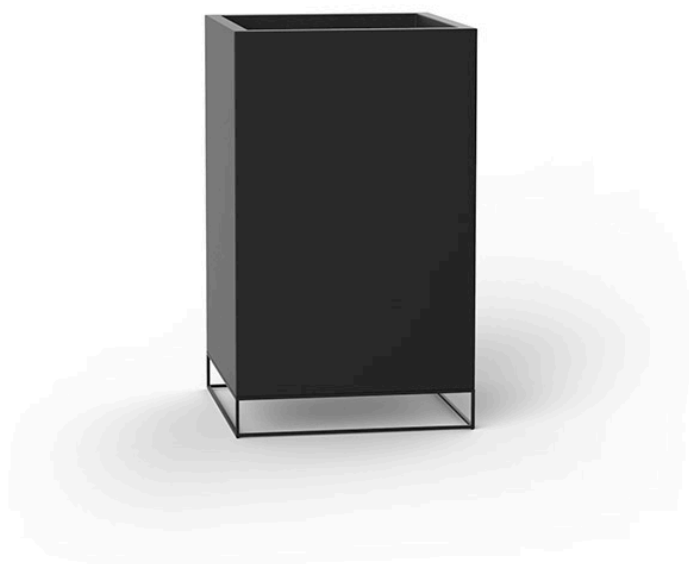

Vela cubo alto 60x60x100

por Ramón Esteve

La colección Vela, diseñada por Ramón Esteve para Vondom, ofrece una amplia gama de muebles de exterior y maceteros que combinan el confort y la calidez de los muebles de interior. Con un diseño que equilibra proporciones y líneas geométricas, Vela transforma cualquier espacio en un refugio acogedor y elegante.

Info

Descripción

Macetero fabricado con resina de polietileno mediante moldeo rotacional con doble pared. 100% Reciclable. Apto para exterior e interior. Disponible en varios acabados.

Peso: 17 Kg

60 - 23½"

VELA Cubo Alto 60

VELA High Cube 60

C = 72 L 15 x 46 cm

C = 19 gal 15 x 16"

Acabados

acabados

Basic

Ref. 54036A

Resina de polietileno acabado mate.

Self-Watering

Ref. 54036R

Sistema de autorriego en todos los acabados a excepción de BASIC.

Lacquered

Ref. 54036F

Resina de polietileno con un acabado lacado brillo.

luz