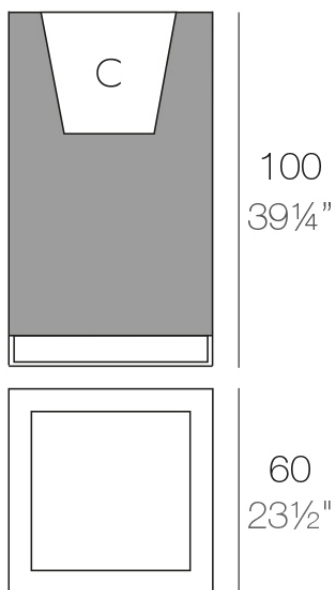

Vela cubo alto 60x60x100

por Ramón Esteve

La colección Vela, diseñada por Ramón Esteve para Vondom, ofrece una amplia gama de muebles de exterior y maceteros que combinan el confort y la calidez de los muebles de interior. Con un diseño que equilibra proporciones y líneas geométricas, Vela transforma cualquier espacio en un refugio acogedor y elegante.

Info

Descripción

Macetero fabricado con resina de polietileno mediante moldeo rotacional con doble pared. 100% Reciclable. Apto para exterior e interior. Disponible en varios acabados.

Peso: 17 Kg

60 - 23½"

VELA Cubo Alto 60

VELA High Cube 60

C = 72 L 15 x 46 cm

C = 19 gal 15 x 16"

Acabados

acabados

Basic

Ref. 54036A