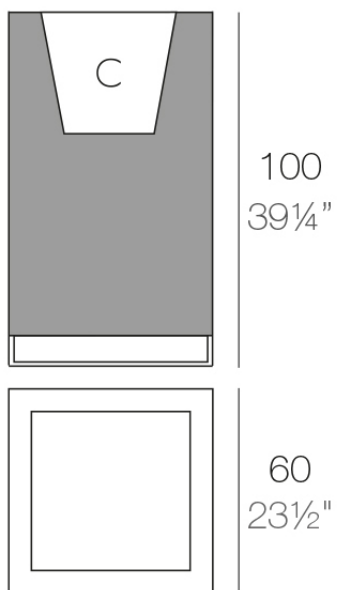

Info

Descripción

Macetero fabricado con resina de polietileno mediante moldeo rotacional con doble pared. 100% Reciclable. Apto para exterior e interior. Disponible en varios acabados.

Peso: 17 Kg

60 - 23½"

VELA Cubo Alto 60

VELA High Cube 60

C = 72 L 15 x 46 cm

C = 19 gal 15 x 16"

Acabados

acabados

Basic

Ref. 54036A