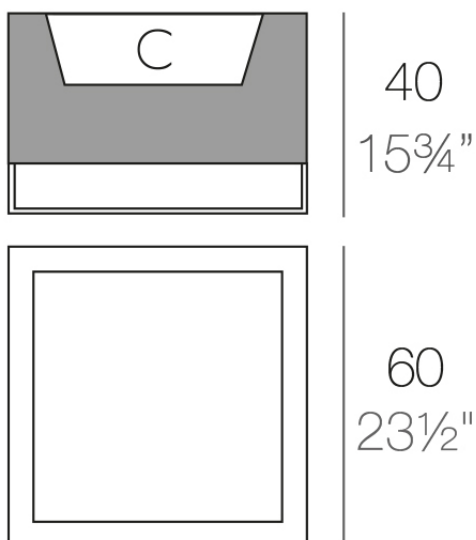

Info

Descripción

Macetero fabricado con resina de polietileno mediante moldeo rotacional con doble pared. 100% Reciclable. Apto para exterior e interior. Disponible en varios acabados.

Peso: 10 Kg

60 - 23 1/2"

VELA Land C = 30 L 16 x 24 cm

VELA Land C = 8 gal 13" x 9 1/2"

Acabados

acabados

Basic

Ref. 54037A

white 2001

black 2002