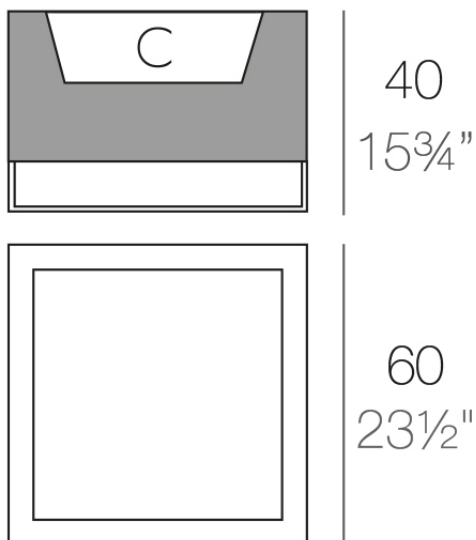

Info

Descripción

Macetero fabricado con resina de polietileno mediante moldeo rotacional con doble pared. 100% Reciclable. Apto para exterior e interior. Disponible en varios acabados.

Peso: 10 Kg

60 - 23 1/2"

VELA Land C = 30 L 16 x 24 cm

VELA Land C = 8 gal 13" x 9 1/2"

Acabados

acabados

Basic

Ref. 54037A

Resina de polietileno acabado mate.

Self-Watering