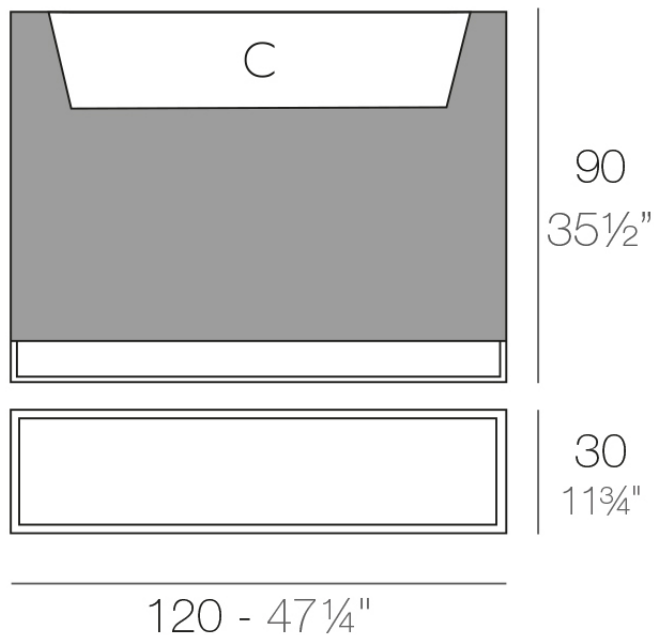

Info

Descripción

Macetero fabricado con resina de polietileno mediante moldeo rotacional con doble pared. 100% Reciclable. Apto para exterior e interior. Disponible en varios acabados.

Peso: 22.1 Kg

VELA Muro C = 60 L 14 x 24 cm
VELA Wall C = 16 gal x 9½"