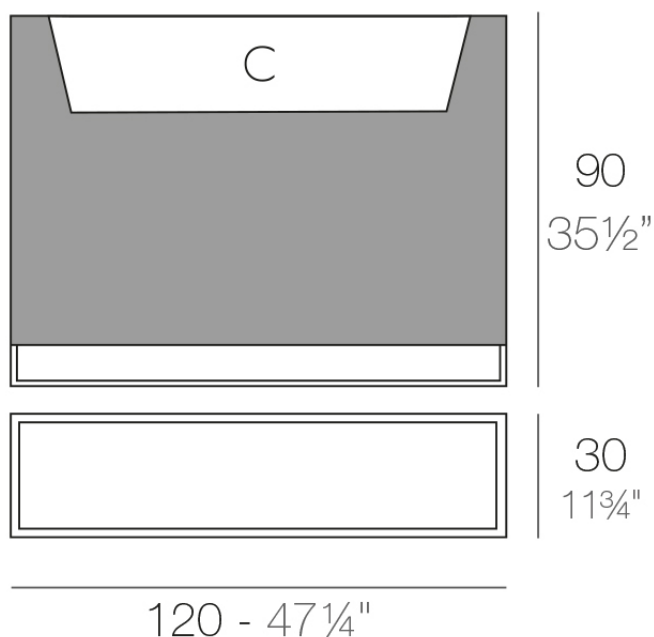

Info

Descripción

Macetero fabricado con resina de polietileno mediante moldeo rotacional con doble pared. 100% Reciclable. Apto para exterior e interior. Disponible en varios acabados.

Peso: 22.1 Kg

VELA Muro C = 60 L 14 x 24 cm
VELA Wall C = 16 gal x 9 1/2"