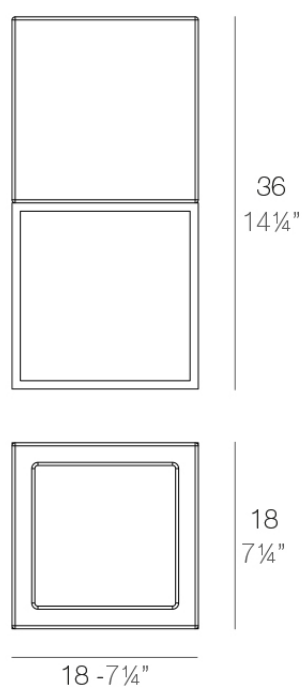

Vela nano cubo 18x18x36

por Ramón Esteve

La colección Vela, diseñada por Ramón Esteve para Vondom, ofrece una amplia gama de muebles de exterior y maceteros que combinan el confort y la calidez de los muebles de interior. Con un diseño que equilibra proporciones y líneas geométricas, Vela transforma cualquier espacio en un refugio acogedor y elegante.

Info

Descripción

Macetero fabricado con resina de polietileno mediante moldeo rotacional con doble pared. 100% Reciclable. Apto para exterior e interior. Disponible en varios acabados.

Peso: 0.4 Kg

VELA Nano Cubo 36 C = 2 L
VELA Nano Cube 36 C = 1/2 gal