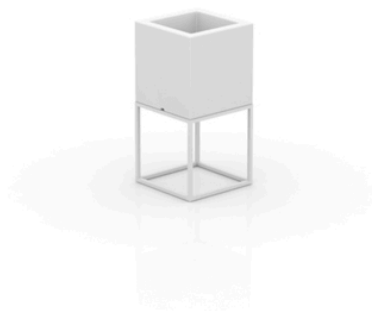

Vela nano cubo 18x18x36

por Ramón Esteve

La colección Vela, diseñada por Ramón Esteve para Vondom, ofrece una amplia gama de muebles de exterior y maceteros que combinan el confort y la calidez de los muebles de interior. Con un diseño que equilibra proporciones y líneas geométricas, Vela transforma cualquier espacio en un refugio acogedor y elegante.

Info

Descripción

Macetero fabricado con resina de polietileno mediante moldeo rotacional con doble pared. 100% Reciclable. Apto para exterior e interior. Disponible en varios acabados.

Peso: 0.4 Kg

18 - 7 1/4"

VELA Nano Cubo 36 C = 2 L
VELA Nano Cube 36 C = 1/2 gal

Acabados

acabados

Basic

Ref. 54039A

white 2001

black 2002

ecru 2003