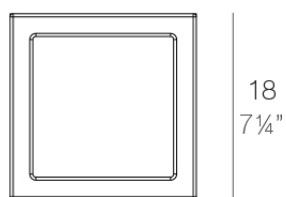

Info

Descripción

Macetero fabricado con resina de polietileno mediante moldeo rotacional con doble pared. 100% Reciclable. Apto para exterior e interior. Disponible en varios acabados.

Peso: 0.4 Kg

18 - 7 1/4"