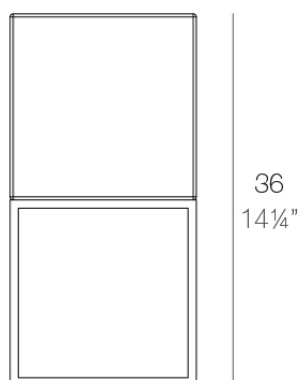

Info

Descripción

Macetero fabricado con resina de polietileno mediante moldeo rotacional con doble pared. 100% Reciclable. Apto para exterior e interior. Disponible en varios acabados.

Peso: 0.4 Kg

18 - 7 1/4"

VELA Nano Cubo 36 C = 2 L
VELA Nano Cube 36 C = 1/2 gal

Acabados

acabados

Basic

Ref. 54039A

white 2001

black 2002

ecru 2003