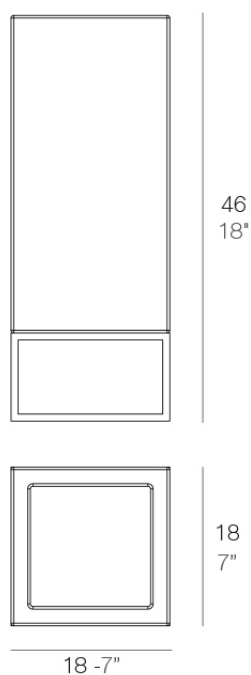

Vela nano cubo alto 18x18x46

por Ramón Esteve

La colección Vela, diseñada por Ramón Esteve para Vondom, ofrece una amplia gama de muebles de exterior y maceteros que combinan el confort y la calidez de los muebles de interior. Con un diseño que equilibra proporciones y líneas geométricas, Vela transforma cualquier espacio en un refugio acogedor y elegante.

Info

Descripción

Macetero fabricado con resina de polietileno mediante moldeo rotacional con doble pared. 100% Reciclable. Apto para exterior e interior. Disponible en varios acabados.

Peso: 2.2 Kg

VELA Nano Cubo Alto 46
VELA Nano High Cube 46

C = 1,5 L
C = ½ gal

Acabados

acabados

Basic

Ref. 54040A

Resina de polietileno acabado mate.

Lacquered

Ref. 54040F