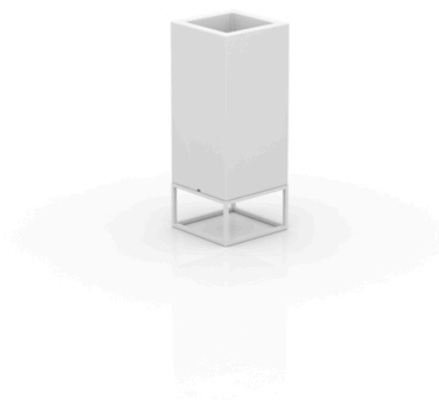

Vela nano cubo alto 18x18x46

por Ramón Esteve

La colección Vela, diseñada por Ramón Esteve para Vondom, ofrece una amplia gama de muebles de exterior y maceteros que combinan el confort y la calidez de los muebles de interior. Con un diseño que equilibra proporciones y líneas geométricas, Vela transforma cualquier espacio en un refugio acogedor y elegante.

Info

Descripción

Macetero fabricado con resina de polietileno mediante moldeo rotacional con doble pared. 100% Reciclable. Apto para exterior e interior. Disponible en varios acabados.

Peso: 2.2 Kg

VELA Nano Cubo Alto 46
VELA Nano High Cube 46

C = 1,5 L
C = ½ gal

Acabados

acabados

Basic

Ref. 54040A

Resina de polietileno acabado mate.

Lacquered

Ref. 54040F

Resina de polietileno con un acabado lacado brillo.

luz

Led – White

Ref. 54040W

Con iluminación interior de color blanco mediante tecnología LED. Solo disponible en acabado hielo mate.

Ambients