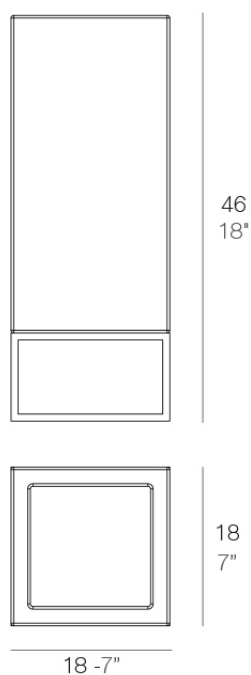

### Descripción

Macetero fabricado con resina de polietileno mediante moldeo rotacional con doble pared. 100% Reciclable. Apto para exterior e interior. Disponible en varios acabados.

Peso: 2.2 Kg

VELA Nano Cubo Alto 46  
VELA Nano High Cube 46

C = 1,5 L  
C = ½ gal