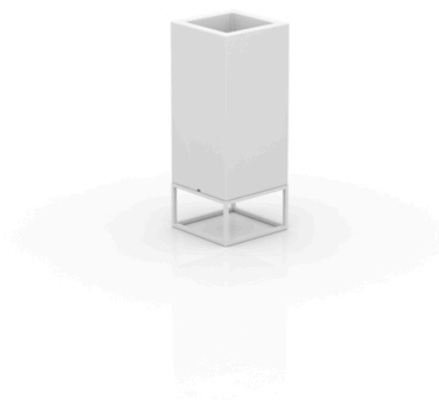

## Vela nano cubo alto 18x18x46

por Ramón Esteve

La colección Vela, diseñada por Ramón Esteve para Vondom, ofrece una amplia gama de muebles de exterior y maceteros que combinan el confort y la calidez de los muebles de interior. Con un diseño que equilibra proporciones y líneas geométricas, Vela transforma cualquier espacio en un refugio acogedor y elegante.

### Descripción

Macetero fabricado con resina de polietileno mediante moldeo rotacional con doble pared. 100% Reciclable. Apto para exterior e interior. Disponible en varios acabados.

Peso: 2.2 Kg

VELA Nano Cubo Alto 46  
VELA Nano High Cube 46