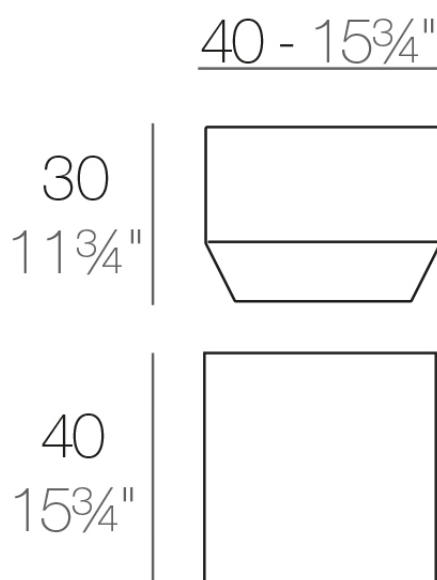

### Descripción

Fabricado con resina de polietileno mediante moldeo rotacional con doble pared. 100% Reciclable. Apto para exterior e interior. Disponible en varios acabados.

Peso: 3.5 Kg

VELA Mesa Baja 40 x 40  
VELA Low Table 15<sup>3</sup>/<sub>4</sub>"