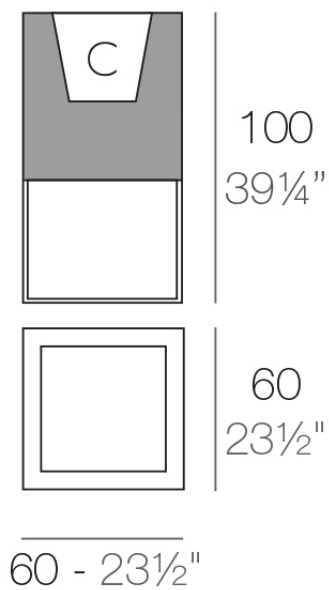

Info

Descripción

Macetero fabricado con resina de polietileno mediante moldeo rotacional con doble pared. 100% Reciclable. Apto para exterior e interior. Disponible en varios acabados.

Peso: 14.9 Kg

VELA Cubo 60 C = 72 L
VELA Cube 60 C = 19 gal