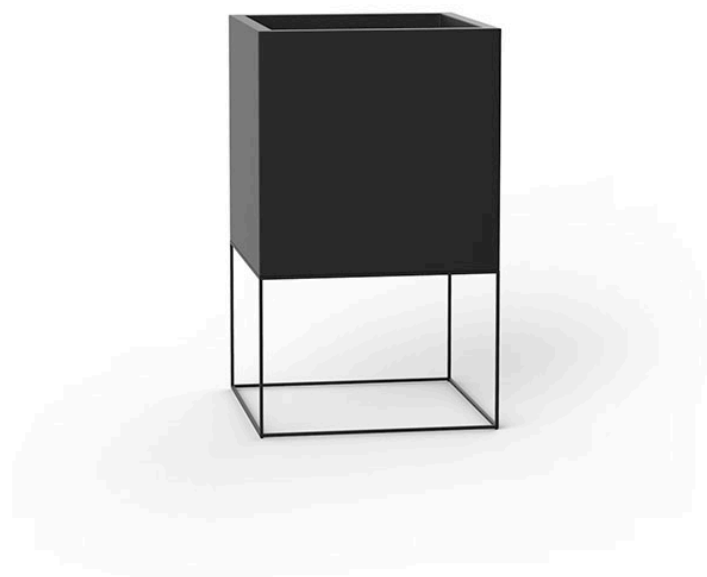

Vela cubo 60x60x100

por Ramón Esteve

La colección Vela, diseñada por Ramón Esteve para Vondom, ofrece una amplia gama de muebles de exterior y maceteros que combinan el confort y la calidez de los muebles de interior. Con un diseño que equilibra proporciones y líneas geométricas, Vela transforma cualquier espacio en un refugio acogedor y elegante.

Info

Descripción

Macetero fabricado con resina de polietileno mediante moldeo rotacional con doble pared. 100% Reciclable. Apto para exterior e interior. Disponible en varios acabados.

Peso: 14.9 Kg

VELA Cubo 60 C = 72 L
VELA Cube 60 C = 19 gal