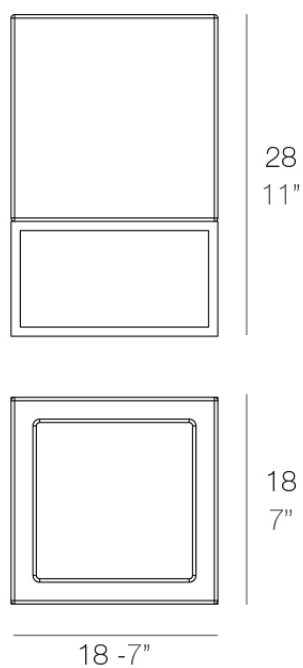

Info

Descripción

Macetero fabricado con resina de polietileno mediante moldeo rotacional con doble pared. 100% Reciclable. Apto para exterior e interior. Disponible en varios acabados.

Peso: 1.6 Kg

VELA Nano Cubo 28 C = 2 L
VELA Nano Cube 28 C = ½ gal