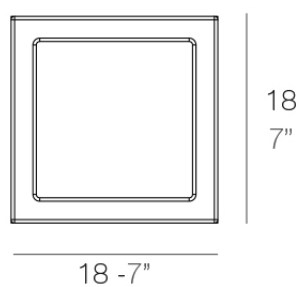

Info

Descripción

Macetero fabricado con resina de polietileno mediante moldeo rotacional con doble pared. 100% Reciclable. Apto para exterior e interior. Disponible en varios acabados.

Peso: 1.6 Kg

VELA Nano Cubo 28 C = 2 L
VELA Nano Cube 28 C = ½ gal