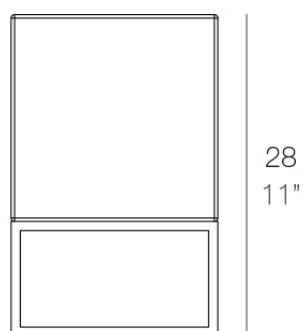

Vela nano cubo 18x18x28

por Ramón Esteve

La colección Vela, diseñada por Ramón Esteve para Vondom, ofrece una amplia gama de muebles de exterior y maceteros que combinan el confort y la calidez de los muebles de interior. Con un diseño que equilibra proporciones y líneas geométricas, Vela transforma cualquier espacio en un refugio acogedor y elegante.

Info

Descripción

Macetero fabricado con resina de polietileno mediante moldeo rotacional con doble pared. 100% Reciclable. Apto para exterior e interior. Disponible en varios acabados.

Peso: 1.6 Kg

VELA Nano Cubo 28 C = 2 L
VELA Nano Cube 28 C = ½ gal