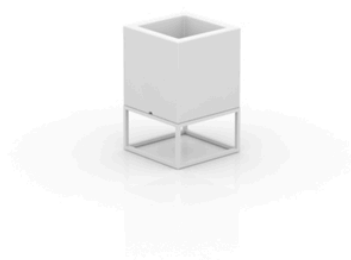

Vela nano cubo 18x18x28

por Ramón Esteve

La colección Vela, diseñada por Ramón Esteve para Vondom, ofrece una amplia gama de muebles de exterior y maceteros que combinan el confort y la calidez de los muebles de interior. Con un diseño que equilibra proporciones y líneas geométricas, Vela transforma cualquier espacio en un refugio acogedor y elegante.

Info

Descripción

Macetero fabricado con resina de polietileno mediante moldeo rotacional con doble pared. 100% Reciclable. Apto para exterior e interior. Disponible en varios acabados.

Peso: 1.6 Kg

VELA Nano Cubo 28 C = 2 L
VELA Nano Cube 28 C = ½ gal