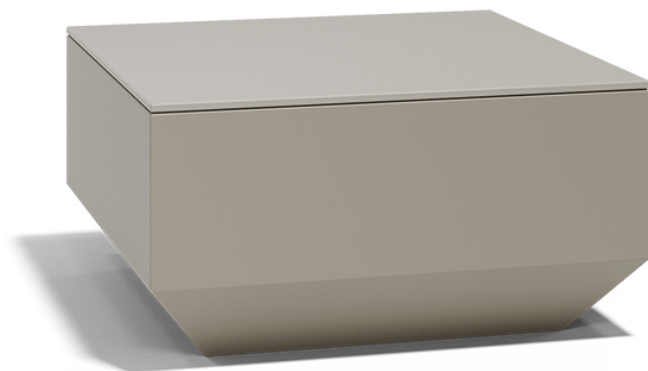

Vela mesa tumbona

por Ramón Esteve

La colección Vela, diseñada por Ramón Esteve para Vondom, ofrece una amplia gama de muebles de exterior y maceteros que combinan el confort y la calidez de los muebles de interior. Con un diseño que equilibra proporciones y líneas geométricas, Vela transforma cualquier espacio en un refugio acogedor y elegante.

Info

Descripción

Fabricado con resina de polietileno mediante moldeo rotacional con doble pared. 100% Reciclable. Apto para exterior e interior. Disponible en varios acabados.

Peso: 3.3 Kg

VELA Mesa Baja 60 x 60
VELA Low Table 23 1/2"

clay 2022

ecru granite

cream granite

ice 2101

Resina de polietileno acabado mate.

Aluminium

Ref. 54047K

VONDOM