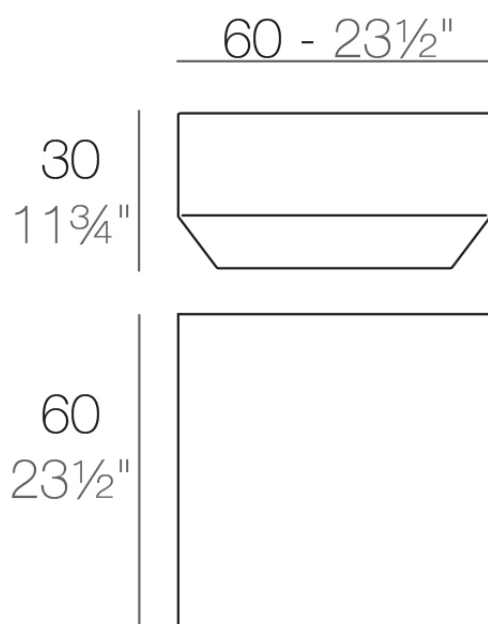

Info

Descripción

Fabricado con resina de polietileno mediante moldeo rotacional con doble pared. 100% Reciclable. Apto para exterior e interior. Disponible en varios acabados.

Peso: 3.3 Kg

VELA Mesa Baja 60 x 60
VELA Low Table 23 1/2"