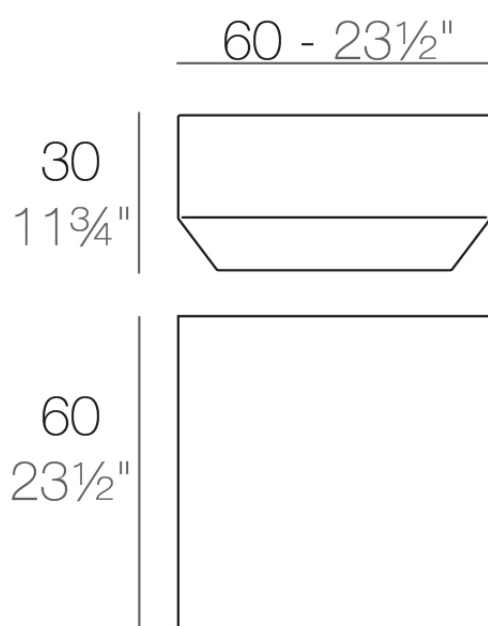

Info

Descripción

Fabricado con resina de polietileno mediante moldeo rotacional con doble pared. 100% Reciclable. Apto para exterior e interior. Disponible en varios acabados.

Peso: 3.3 Kg

VELA Mesa Baja 60 x 60
VELA Low Table 23 1/2"