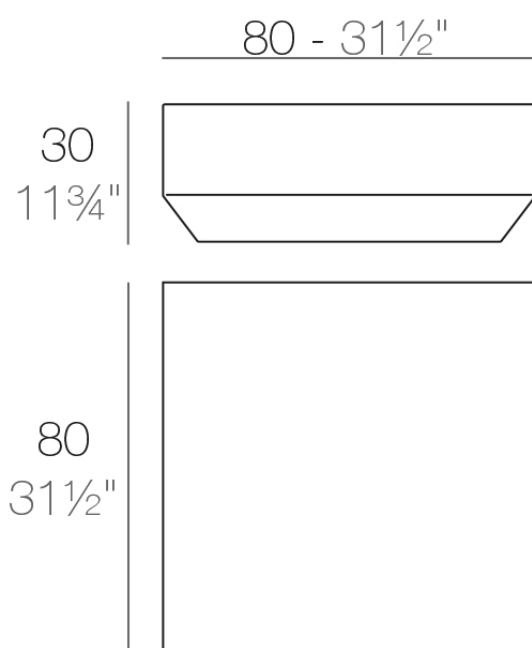

Info

Descripción

Fabricado con resina de polietileno mediante moldeo rotacional con doble pared. 100% Reciclable. Apto para exterior e interior. Disponible en varios acabados.

Peso: 11.05 Kg

VELA Mesa Baja 80 x 80
VELA Low Table 31 1/2"