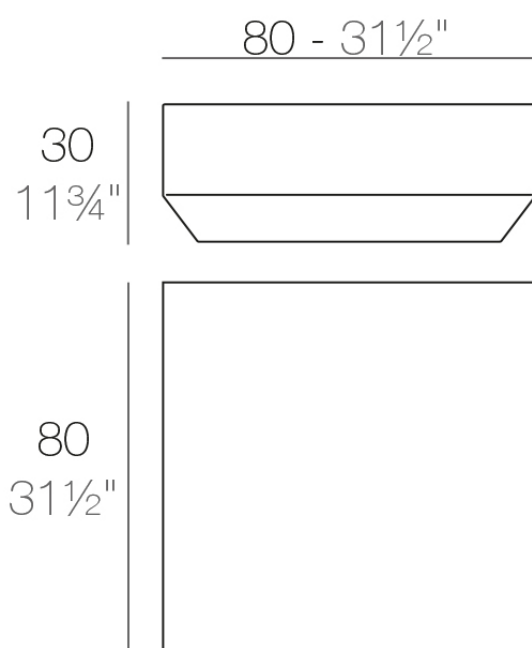

### Descripción

Fabricado con resina de polietileno mediante moldeo rotacional con doble pared. 100% Reciclable. Apto para exterior e interior. Disponible en varios acabados.

Peso: 11.05 Kg

VELA Mesa Baja 80 x 80  
VELA Low Table 31 1/2"