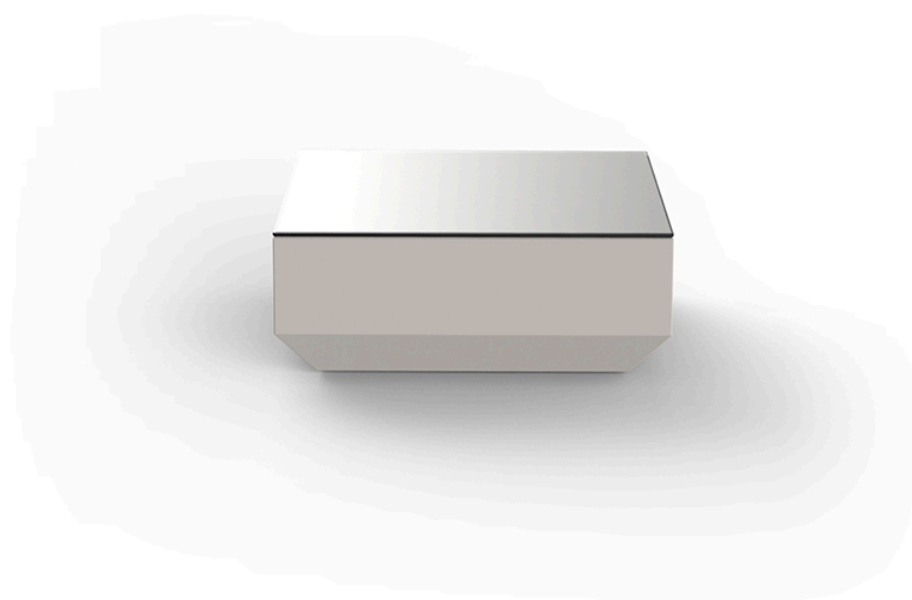

## Vela mesa baja 80x80x30

por Ramón Esteve

La colección Vela, diseñada por Ramón Esteve para Vondom, ofrece una amplia gama de muebles de exterior y maceteros que combinan el confort y la calidez de los muebles de interior. Con un diseño que equilibra proporciones y líneas geométricas, Vela transforma cualquier espacio en un refugio acogedor y elegante.

### Descripción

Fabricado con resina de polietileno mediante moldeo rotacional con doble pared. 100% Reciclable. Apto para exterior e interior. Disponible en varios acabados.

Peso: 11.05 Kg

VELA Mesa Baja 80 x 80  
VELA Low Table 31 1/2"