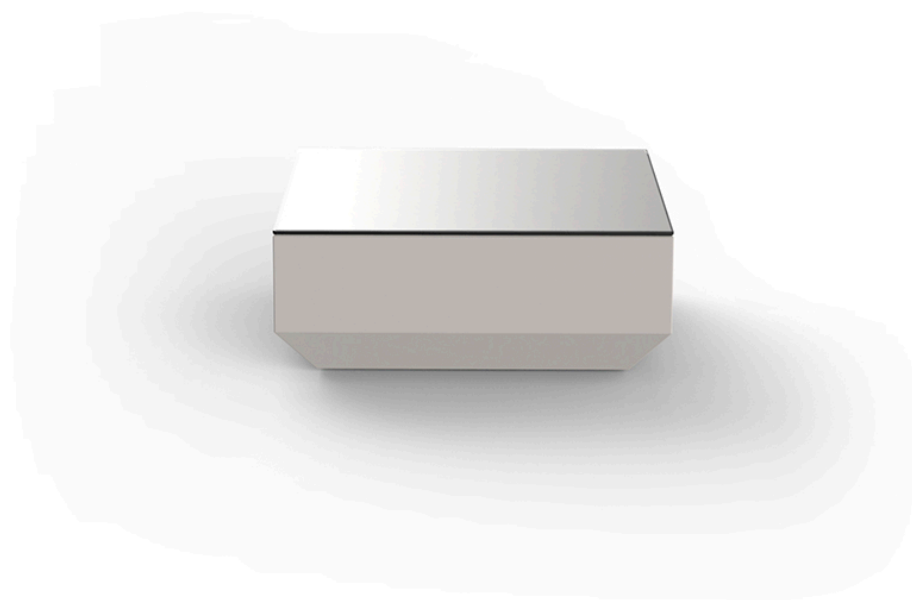

## Vela mesa baja 80x80x30

por Ramón Esteve

La colección Vela, diseñada por Ramón Esteve para Vondom, ofrece una amplia gama de muebles de exterior y maceteros que combinan el confort y la calidez de los muebles de interior. Con un diseño que equilibra proporciones y líneas geométricas, Vela transforma cualquier espacio en un refugio acogedor y elegante.

### Descripción

Fabricado con resina de polietileno mediante moldeo rotacional con doble pared. 100% Reciclable. Apto para exterior e interior. Disponible en varios acabados.

Peso: 11.05 Kg

VELA Mesa Baja 80 x 80  
VELA Low Table 31 1/2"