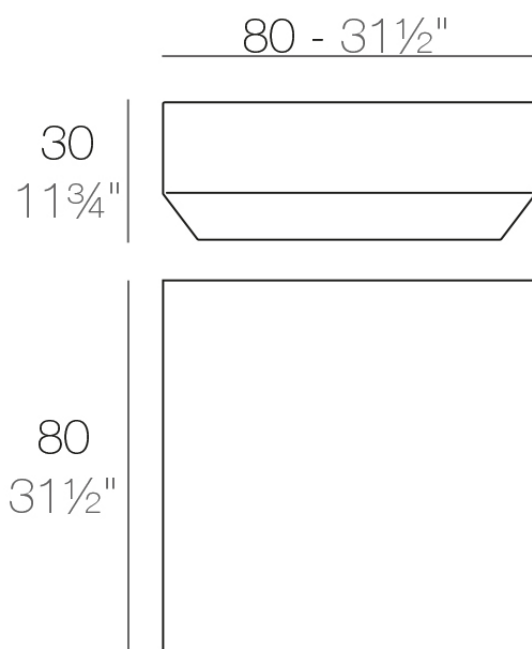

### Descripción

Fabricado con resina de polietileno mediante moldeo rotacional con doble pared. 100% Reciclable. Apto para exterior e interior. Disponible en varios acabados.

Peso: 11.05 Kg

VELA Mesa Baja 80 x 80  
VELA Low Table 31 1/2"