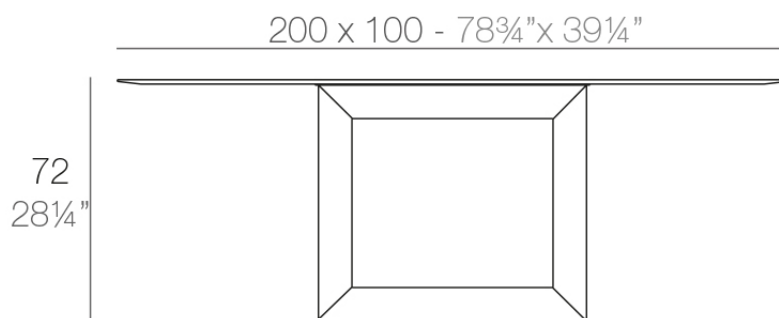

Info

Descripción

Fabricado con resina de polietileno mediante moldeo rotacional con doble pared. 100% Reciclable. Apto para exterior e interior. Disponible en varios acabados.

Peso: 82.85 Kg

VELA Mesa
VELA Table