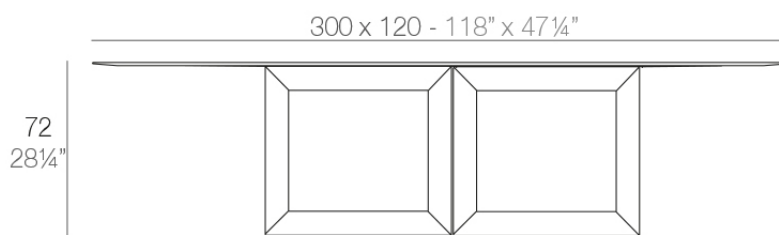

### Descripción

Fabricado con resina de polietileno mediante moldeo rotacional con doble pared. 100% Reciclable. Apto para exterior e interior. Disponible en varios acabados y opciones.

Peso: 99.3 Kg

VELA Mesa XL  
VELA Table XL