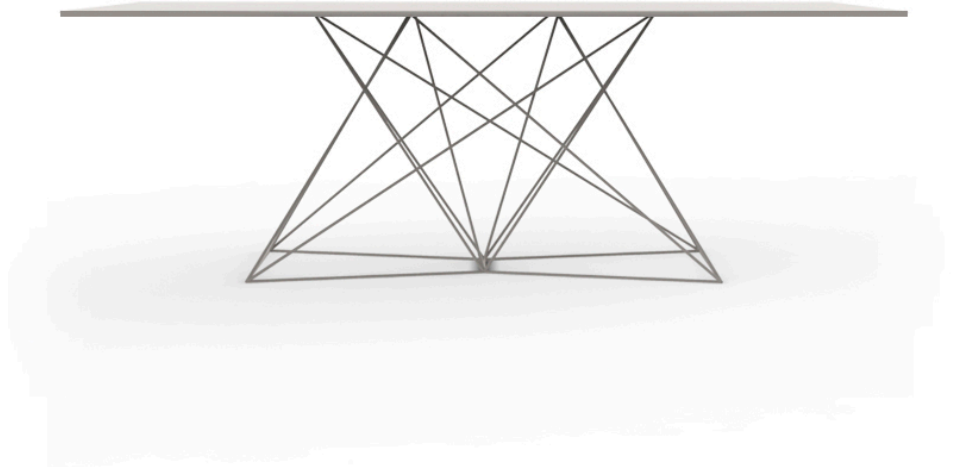

Faz mesa pie inox 200x100x72

por Ramón Esteve

La colección Faz es un testimonio de la excelencia y la visión única de Vondom, plasmada por Ramón Esteve. Desde su lanzamiento, esta serie ha cautivado a quienes buscan piezas que no solo marquen la diferencia, sino que inviten a disfrutar del entorno con una mirada contemporánea y relajada. Con un diseño modular que da libertad para crear, Faz transforma los ambientes con su combinación única de materia y luz, creando una atmósfera envolvente y exclusiva.

Info

Descripción

Mesa con patas de acero inoxidable pintado a juego con el tablero . El tablero está disponible en HPL y Full White (solo blanco).

Peso: 49.08 Kg

FAZ Mesa Inox 200 x 100
FAZ Dinning Table Stainless Base 78³/₄"x39¹/₄"

Acabados

tableros

HPL Black Edge Top

Ref. 54053

white

black

HPL black edge

HPL Solid Core Top