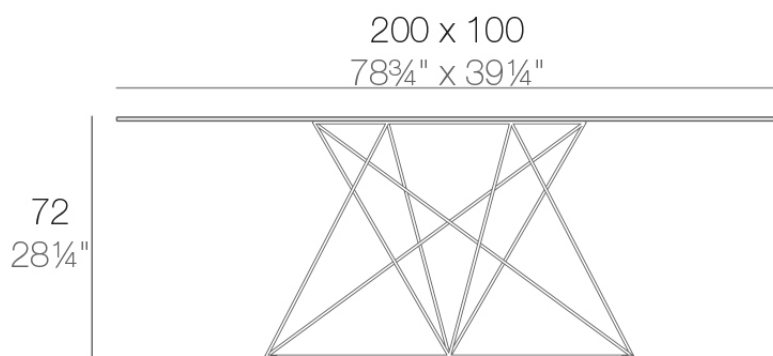

Faz mesa pie inox 200x100x72

por Ramón Esteve

La colección Faz es un testimonio de la excelencia y la visión única de Vondom, plasmada por Ramón Esteve. Desde su lanzamiento, esta serie ha cautivado a quienes buscan piezas que no solo marquen la diferencia, sino que inviten a disfrutar del entorno con una mirada contemporánea y relajada. Con un diseño modular que da libertad para crear, Faz transforma los ambientes con su combinación única de materia y luz, creando una atmósfera envolvente y exclusiva.

Info

Descripción

Mesa con patas de acero inoxidable pintado a juego con el tablero . El tablero está disponible en HPL y Full White (solo blanco).

Peso: 49.08 Kg

FAZ Mesa Inox 200 x 100
FAZ Dinning Table Stainless Base 78³/₄"x39¹/₄"