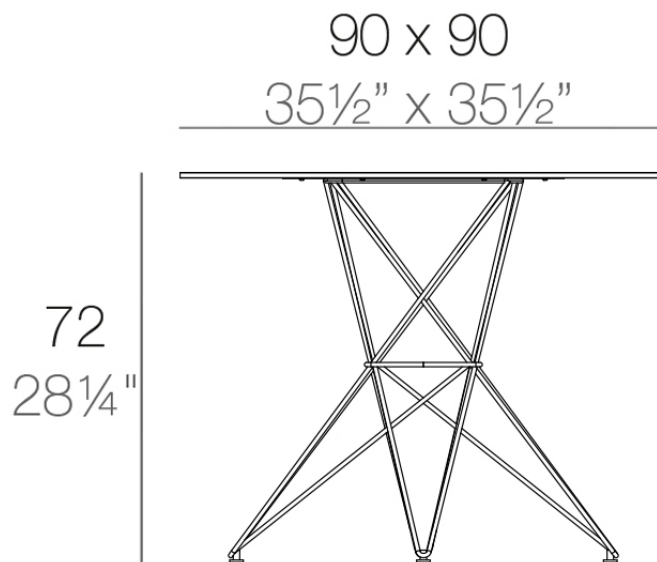

Faz mesa pie metalico 90x90x72

por Ramón Esteve

La colección Faz es un testimonio de la excelencia y la visión única de Vondom, plasmada por Ramón Esteve. Desde su lanzamiento, esta serie ha cautivado a quienes buscan piezas que no solo marquen la diferencia, sino que inviten a disfrutar del entorno con una mirada contemporánea y relajada. Con un diseño modular que da libertad para crear, Faz transforma los ambientes con su combinación única de materia y luz, creando una atmósfera envolvente y exclusiva.

Info

Descripción

Fabricado con resina de polietileno mediante moldeo rotacional con doble pared. 100% Reciclable. Apto para exterior e interior. Disponible en varios acabados.

Peso: 15 Kg

FAZ Mesa Inox 90x90
FAZ Dinning Table
Stainless Base 35½"