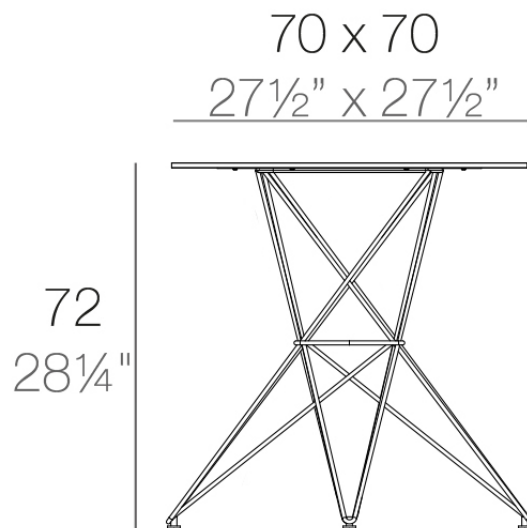

### Descripción

Fabricado con resina de polietileno mediante moldeo rotacional con doble pared. 100% Reciclable. Apto para exterior e interior. Disponible en varios acabados.

Peso: 9.5 Kg

FAZ Mesa Inox 70x70  
FAZ Dinning Table Stainless  
Base 27½"x 27½"