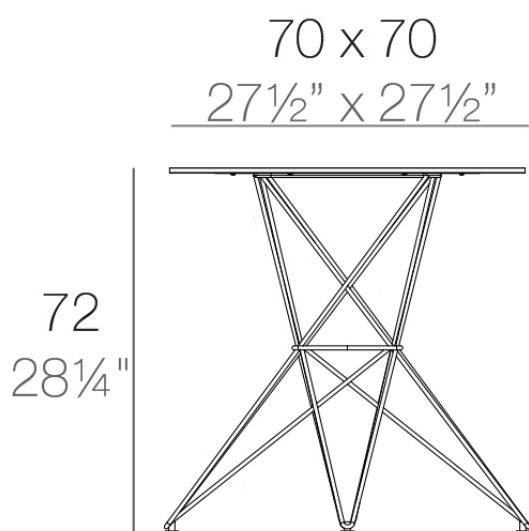

### Descripción

Fabricado con resina de polietileno mediante moldeo rotacional con doble pared. 100% Reciclable. Apto para exterior e interior. Disponible en varios acabados.

Peso: 9.5 Kg

FAZ Mesa Inox 70x70  
FAZ Dinning Table Stainless  
Base 27½"x 27½"