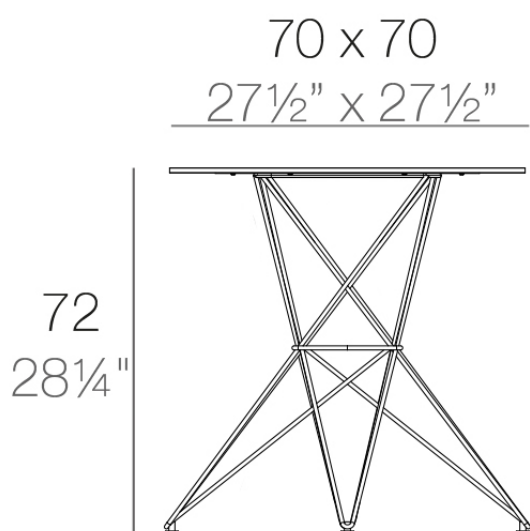

### Descripción

Fabricado con resina de polietileno mediante moldeo rotacional con doble pared. 100% Reciclable. Apto para exterior e interior. Disponible en varios acabados.

Peso: 9.5 Kg

FAZ Mesa Inox 70x70  
FAZ Dinning Table Stainless  
Base 27½"x 27½"