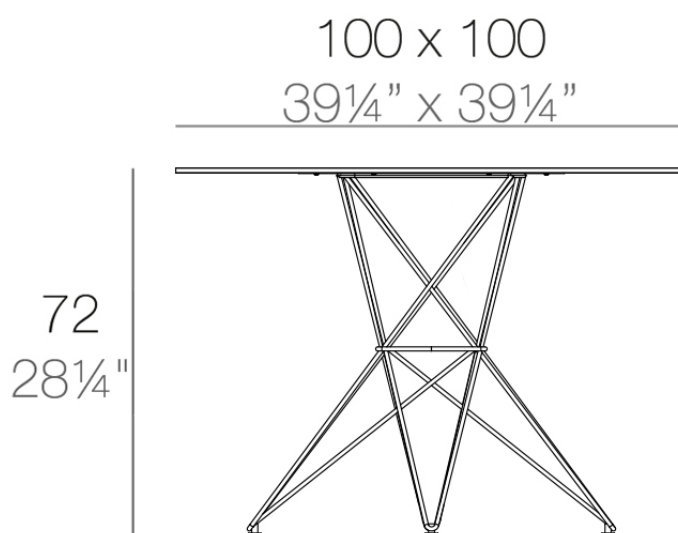

## Faz mesa pie metalico 100x100x72 por Ramón Esteve

La colección Faz es un testimonio de la excelencia y la visión única de Vondom, plasmada por Ramón Esteve. Desde su lanzamiento, esta serie ha cautivado a quienes buscan piezas que no solo marquen la diferencia, sino que inviten a disfrutar del entorno con una mirada contemporánea y relajada. Con un diseño modular que da libertad para crear, Faz transforma los ambientes con su combinación única de materia y luz, creando una atmósfera envolvente y exclusiva.

### Descripción

Fabricado con resina de polietileno mediante moldeo rotacional con doble pared. 100% Reciclable. Apto para exterior e interior. Disponible en varios acabados.

Peso: 18.1 Kg

FAZ Mesa Inox 100x100  
FAZ Dinning Table Stainless  
Base 39¼"x 39¼"

### tableros

---

HPL Solid Core Top

Ref. VVAR00555