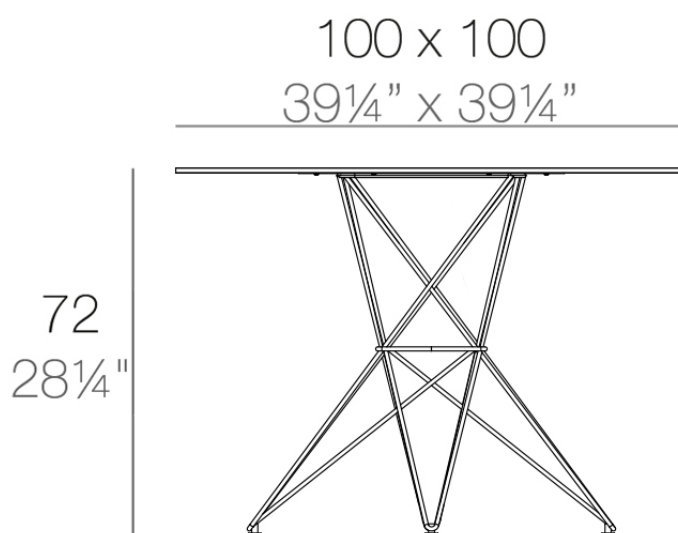

Info

Descripción

Fabricado con resina de polietileno mediante moldeo rotacional con doble pared. 100% Reciclable. Apto para exterior e interior. Disponible en varios acabados.

Peso: 18.1 Kg

FAZ Mesa Inox 100x100
FAZ Dinning Table Stainless
Base 39¼"x 39¼"