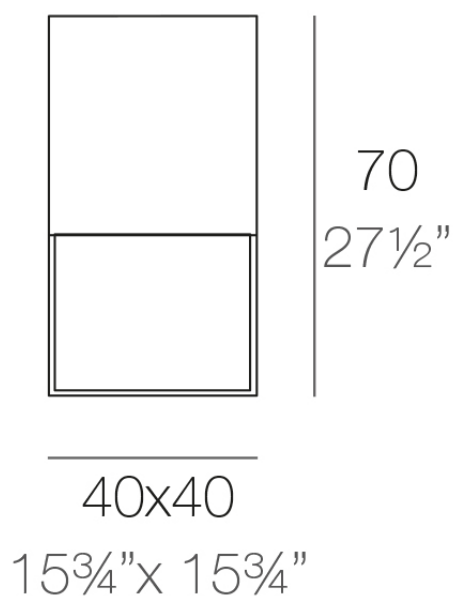

### Descripción

Fabricado con resina de polietileno mediante moldeo rotacional con doble pared. 100% Reciclable. Apto para exterior e interior. Disponible en varios acabados.

Peso: 6 Kg

VELA Lámpara Cubo 70