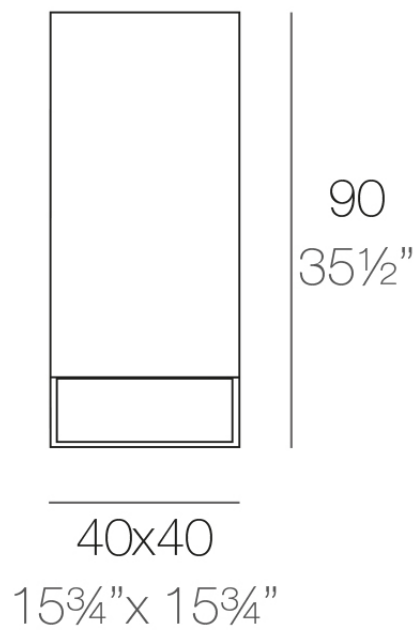

Vela lampara cubo alto 40x40x90

por Ramón Esteve

La colección Vela, diseñada por Ramón Esteve para Vondom, ofrece una amplia gama de muebles de exterior y maceteros que combinan el confort y la calidez de los muebles de interior. Con un diseño que equilibra proporciones y líneas geométricas, Vela transforma cualquier espacio en un refugio acogedor y elegante.

Info

Descripción

Fabricado con resina de polietileno mediante moldeo rotacional con doble pared. 100% Reciclable. Apto para exterior e interior. Disponible en varios acabados y opciones.

Peso: 13 Kg

VELA Lámpara Cubo Alto 90
VELA Lamp High Cube 90