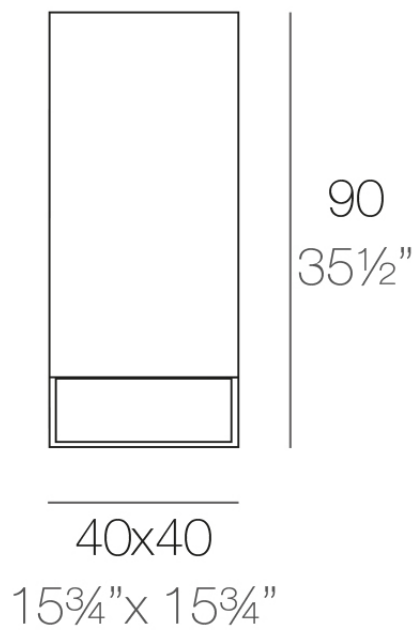

Vela lampara cubo alto 40x40x90

por Ramón Esteve

La colección Vela, diseñada por Ramón Esteve para Vondom, ofrece una amplia gama de muebles de exterior y maceteros que combinan el confort y la calidez de los muebles de interior. Con un diseño que equilibra proporciones y líneas geométricas, Vela transforma cualquier espacio en un refugio acogedor y elegante.

Info

Descripción

Fabricado con resina de polietileno mediante moldeo rotacional con doble pared. 100% Reciclable. Apto para exterior e interior. Disponible en varios acabados y opciones.

Peso: 13 Kg

VELA Lámpara Cubo Alto 90
VELA Lamp High Cube 90