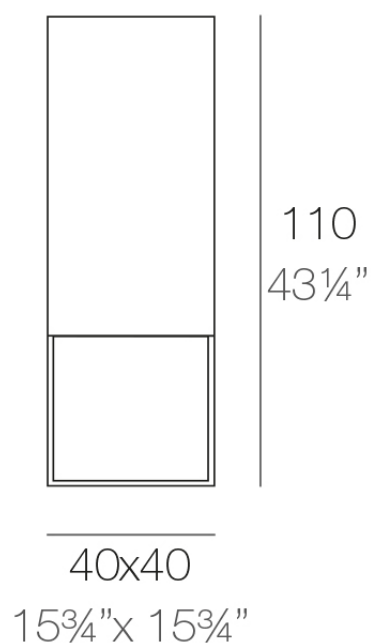

Vela lamp.cubo alto 40x40x110

por Ramón Esteve

La colección Vela, diseñada por Ramón Esteve para Vondom, ofrece una amplia gama de muebles de exterior y maceteros que combinan el confort y la calidez de los muebles de interior. Con un diseño que equilibra proporciones y líneas geométricas, Vela transforma cualquier espacio en un refugio acogedor y elegante.

Info

Descripción

Fabricado con resina de polietileno mediante moldeo rotacional con doble pared. 100% Reciclable. Apto para exterior e interior. Disponible en varios acabados y opciones.

Peso: 10.5 Kg

VELA Lámpara Cubo Alto 110
VELA Lamp High Cube 110