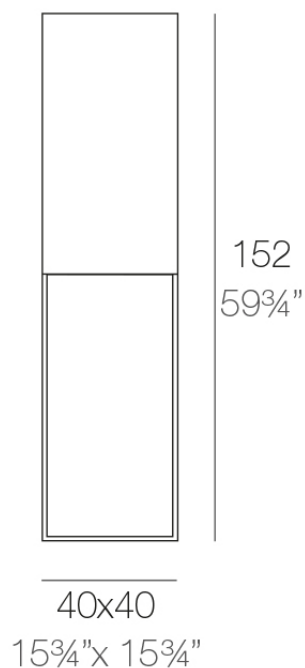

Info

Descripción

Fabricado con resina de polietileno mediante moldeo rotacional con doble pared. 100% Reciclable. Apto para exterior e interior. Disponible en varios acabados y opciones.

Peso: 10.5 Kg

VELA Lámpara Cubo Alto 152
VELA Lamp High Cube 152