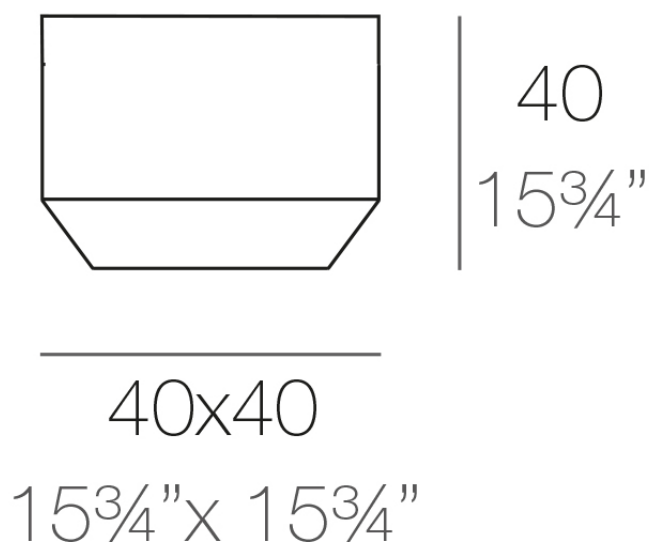

Info

Descripción

Fabricado con resina de polietileno mediante moldeo rotacional con doble pared. 100% Reciclable. Apto para exterior e interior. Disponible en varios acabados.

Peso: 5.69 Kg

VELA Lámpara Chill
VELA Lamp Chill