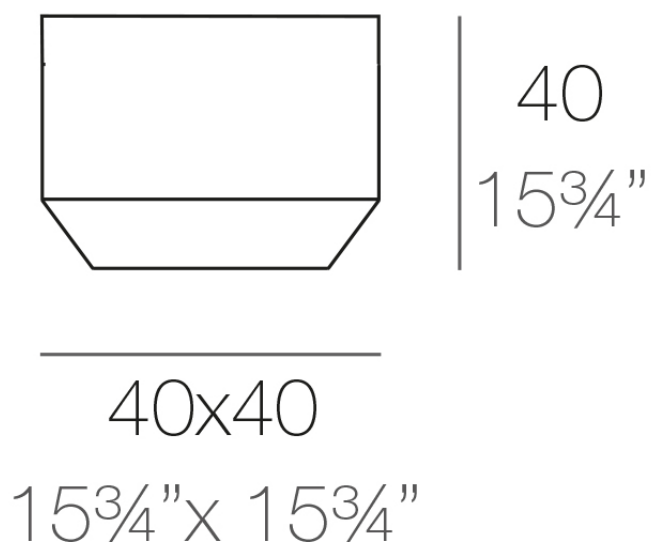

Info

Descripción

Fabricado con resina de polietileno mediante moldeo rotacional con doble pared. 100% Reciclable. Apto para exterior e interior. Disponible en varios acabados.

Peso: 5.69 Kg

VELA Lámpara Chill
VELA Lamp Chill