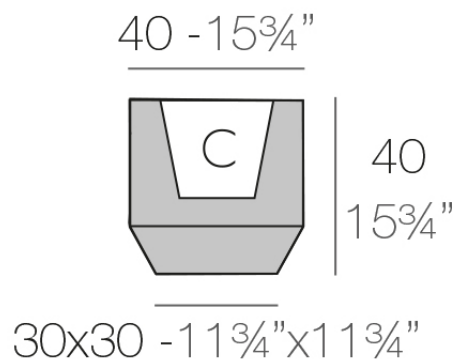

Info

Descripción

Fabricado con resina de polietileno mediante moldeo rotacional con doble pared. 100% Reciclable. Apto para exterior e interior. Disponible en varios acabados.

Peso: 5 Kg

VELA Chill Maceta C = 19 L
VELA Chill Planter C = 5 gal