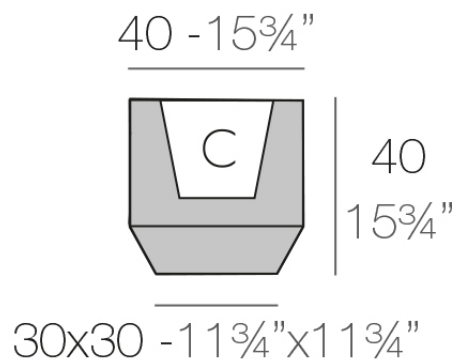

### Descripción

Fabricado con resina de polietileno mediante moldeo rotacional con doble pared. 100% Reciclable. Apto para exterior e interior. Disponible en varios acabados.

Peso: 5 Kg

VELA Chill Maceta C = 19 L  
VELA Chill Planter C = 5 gal